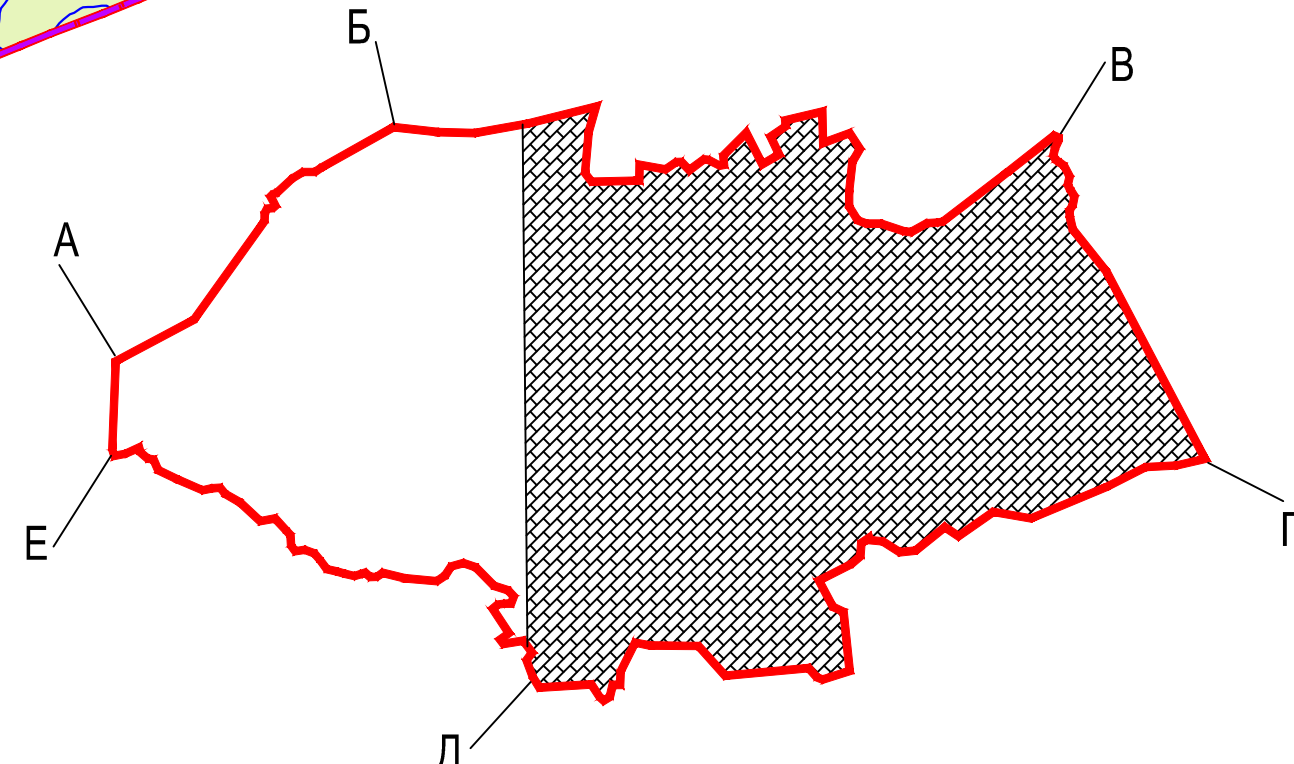

Пгт. Большая Мурта Большемуртинского района Красноярского края  
 Схема положения поселок городского типа в районе

Условные обозначения

Проект.	Сущ.	Обозначение
	Граница района	— (красная линия)
	Граница сельсовета	- - - (фиолетовая линия)
	Пгт. Большая Мурта	■ (красная заливка)
	административный центр сельсовета	■ (фиолетовая заливка)
	населенные пункты	■ (черная заливка)
	автодорога регионального значения	— (желтая линия)
	автодорога местного значения	- - - (желтая линия)
	некатегорийные дороги	— (серая линия)

ОПИСАНИЕ МЕЖЕСТВ

А-Б	Пировский район
Б-В	Казачинский район
В-Г	Тасеевский район
Г-Д	Сухобузимский район
Д-Е	Емельяновский район
Е-Ж	Бирлюсский район

№289617 от 25.09.2015г.					
Актуализация генерального плана пгт. Большая Мурта Большемуртинского района Красноярского края					
Изм.	Кол.	Лист	Плоск.	Подпись	Дата
ГИП		Нестерова		<i>[Подпись]</i>	
Архитектор		Нестеров		<i>[Подпись]</i>	
Норм.контр.		Филиппова		<i>[Подпись]</i>	
Большая Мурта				Стадия	Лист
				гп	2
Схема положения в районе М 1:200000				ООО "БТИ и Кадастр"	