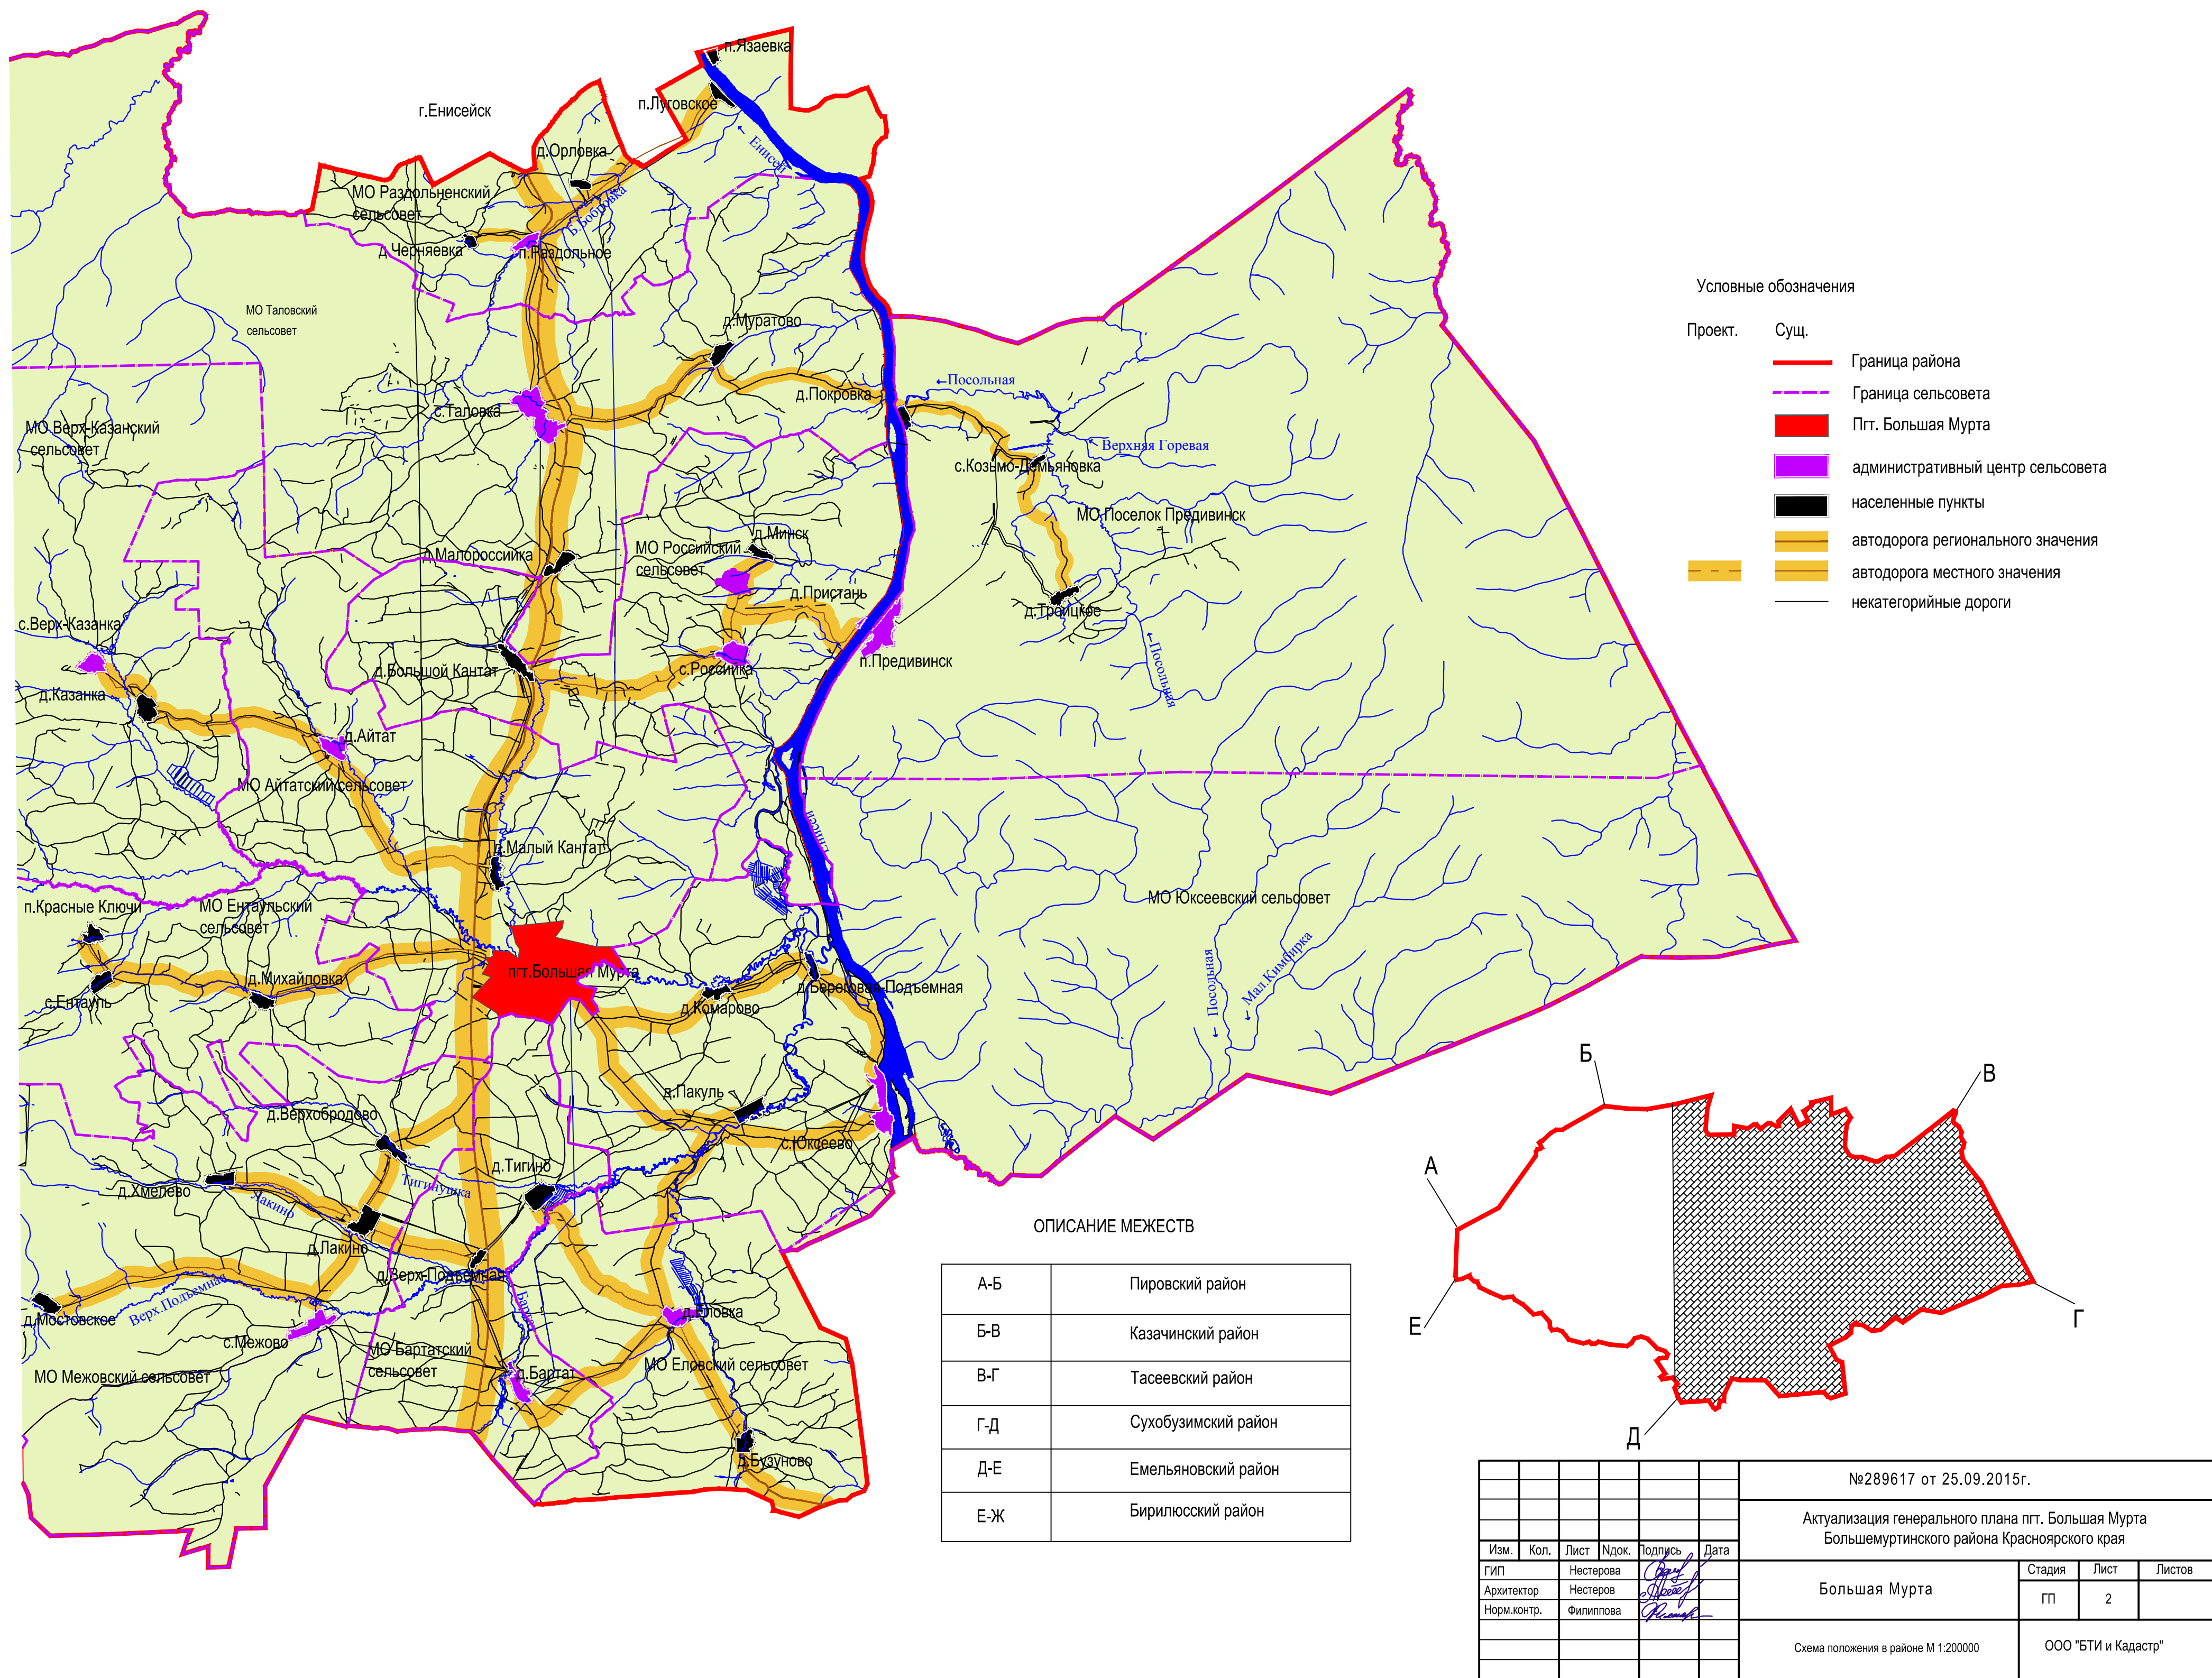

Пгт. Большая Мурта Большемуртинского района Красноярского края  
 Схема положения поселок городского типа в районе

Условные обозначения

Проект.	Сущ.	Обозначение
	Граница района	— (красная линия)
	Граница сельсовета	- - - (фиолетовая линия)
	Пгт. Большая Мурта	■ (красная заливка)
	административный центр сельсовета	■ (фиолетовая заливка)
	населенные пункты	■ (черная заливка)
	автодорога регионального значения	— (желтая линия)
	автодорога местного значения	- - - (желтая линия)
	некатегорийные дороги	— (серая линия)

ОПИСАНИЕ МЕЖЕСТВ

А-Б	Пировский район
Б-В	Казачинский район
В-Г	Тасеевский район
Г-Д	Сухобузимский район
Д-Е	Емельяновский район
Е-Ж	Бирлюсский район

№289617 от 25.09.2015г.					
Актуализация генерального плана пгт. Большая Мурта Большемуртинского района Красноярского края					
Изм.	Кол.	Лист	Плоск.	Подпись	Дата
ГИП		Нестерова		<i>[Подпись]</i>	
Архитектор		Нестеров		<i>[Подпись]</i>	
Норм.контр.		Филиппова		<i>[Подпись]</i>	
Большая Мурта				Стадия	Лист
				гп	2
Схема положения в районе М 1:200000				ООО "БТИ и Кадастр"	