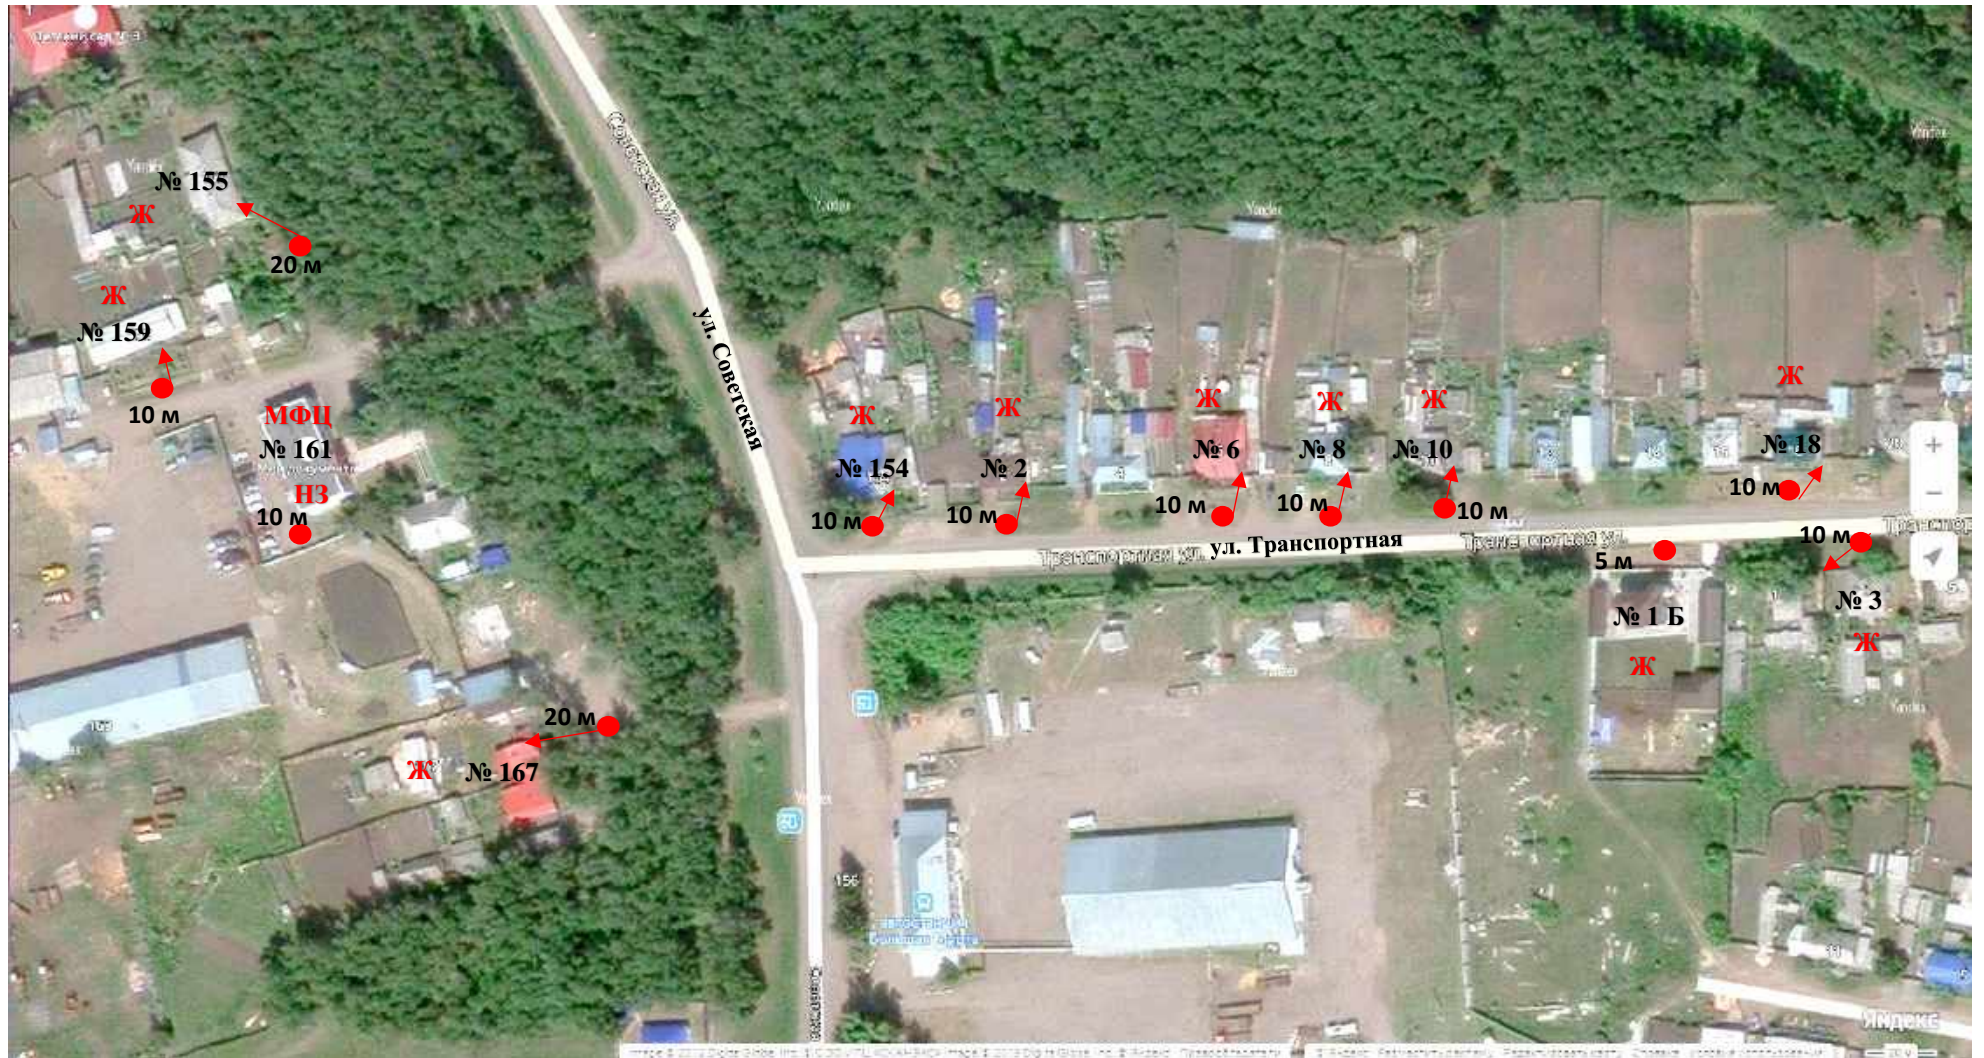

Схема размещения мест накопления твердых коммунальных отходов  
на территории пгт. Большая Мурта Большемуртинского района

пгт. Большая Мурта, ул. Советская, Транспортная

● - место накопления ТКО, Масштаб 1:2000

Схема размещения мест накопления твердых коммунальных отходов  
на территории пгт. Большая Мурта Большемуртинского района

пгт. Большая Мурта, ул. Советская, Мелиораторов

Схема размещения мест накопления твердых коммунальных отходов  
на территории пгт. Большая Мурта Большемуртинского района  
пгт. Большая Мурта, ул. Советская, Королева, Юбилейная

Схема размещения мест накопления твердых коммунальных отходов  
на территории пгт. Большая Мурта Большемуртинского района

пгт. Большая Мурта, ул. Советская, Юбилейная