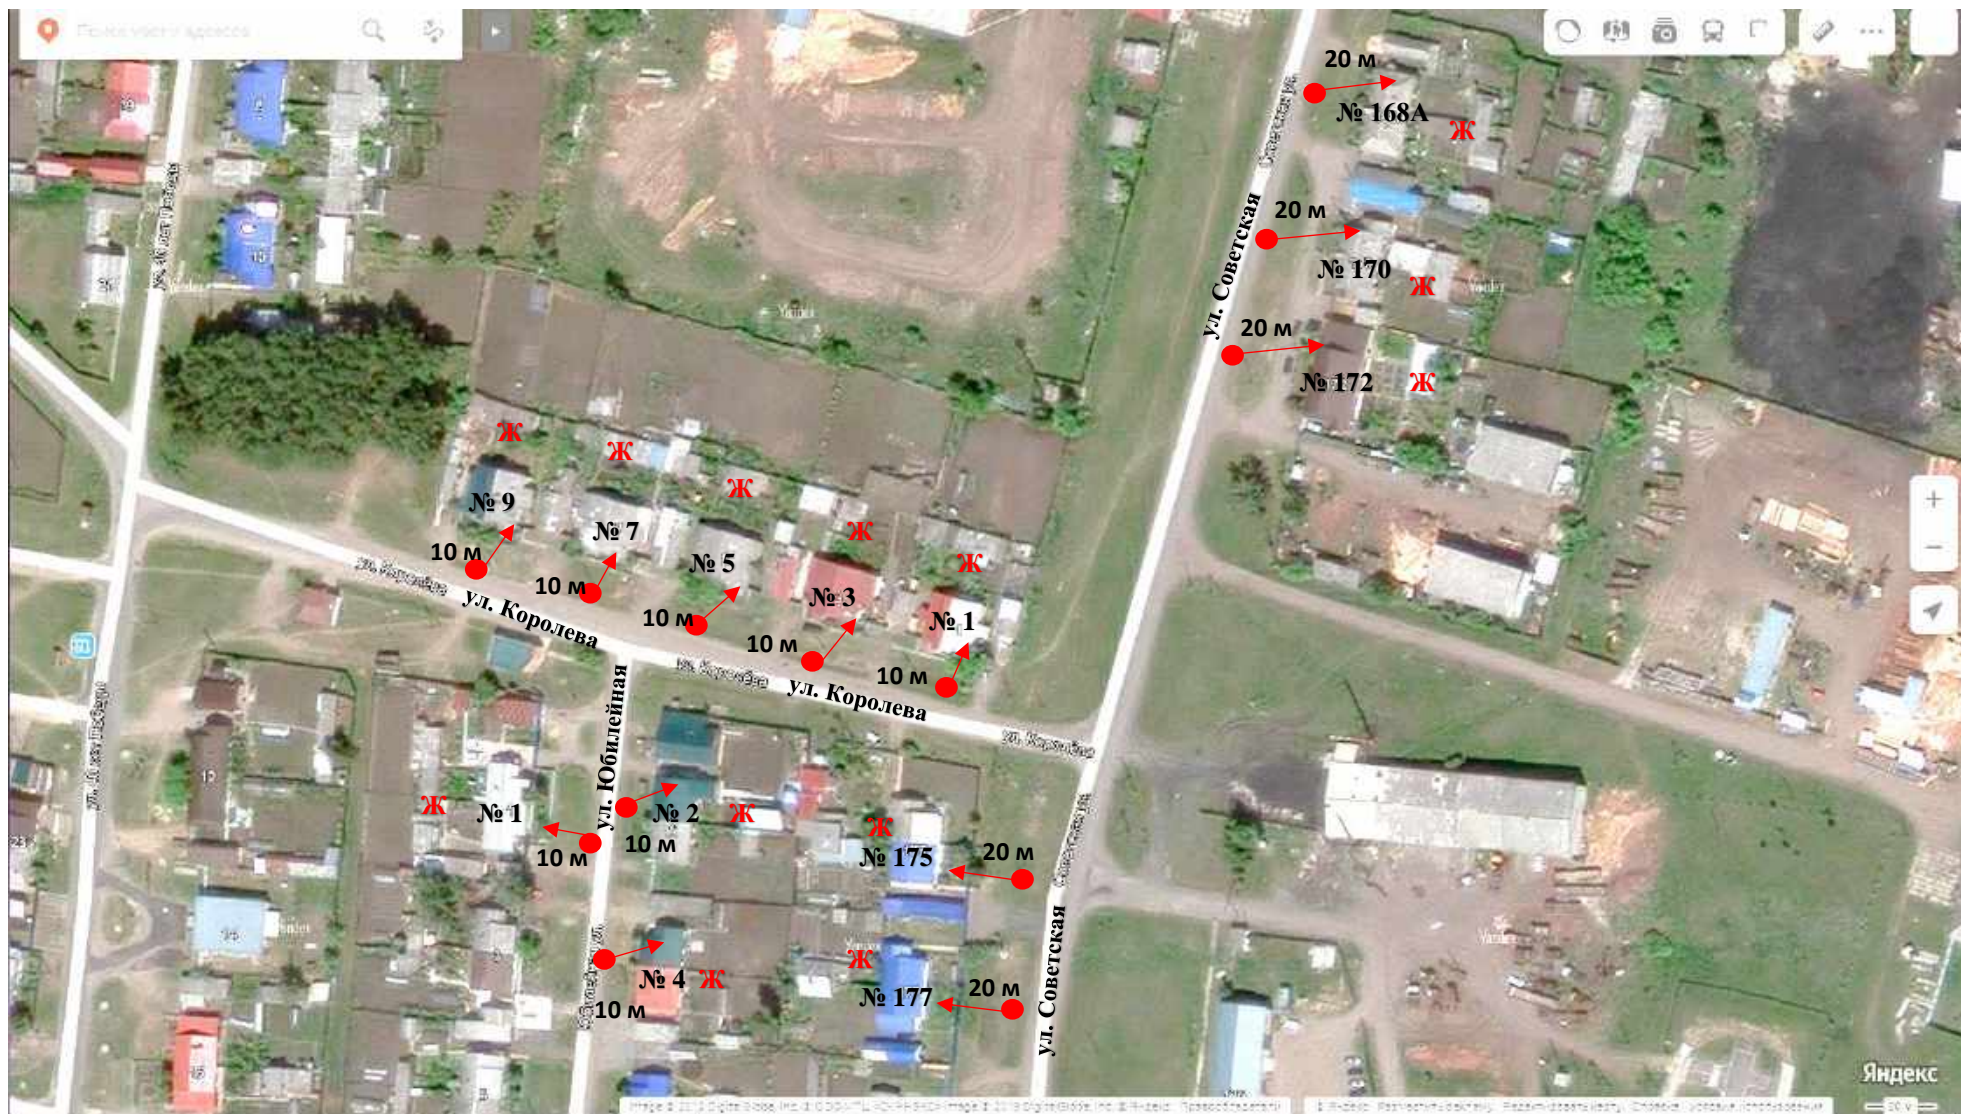

Схема размещения мест накопления твердых коммунальных отходов  
на территории пгт. Большая Мурта Большемуртинского района

пгт. Большая Мурта, ул. Советская, Транспортная

● - место накопления ТКО, Масштаб 1:2000

Схема размещения мест накопления твердых коммунальных отходов  
на территории пгт. Большая Мурта Большемуртинского района

пгт. Большая Мурта, ул. Советская, Мелиораторов

Схема размещения мест накопления твердых коммунальных отходов  
на территории пгт. Большая Мурта Большемуртинского района  
пгт. Большая Мурта, ул. Советская, Королева, Юбилейная

Схема размещения мест накопления твердых коммунальных отходов  
на территории пгт. Большая Мурта Большемуртинского района

пгт. Большая Мурта, ул. Советская, Юбилейная