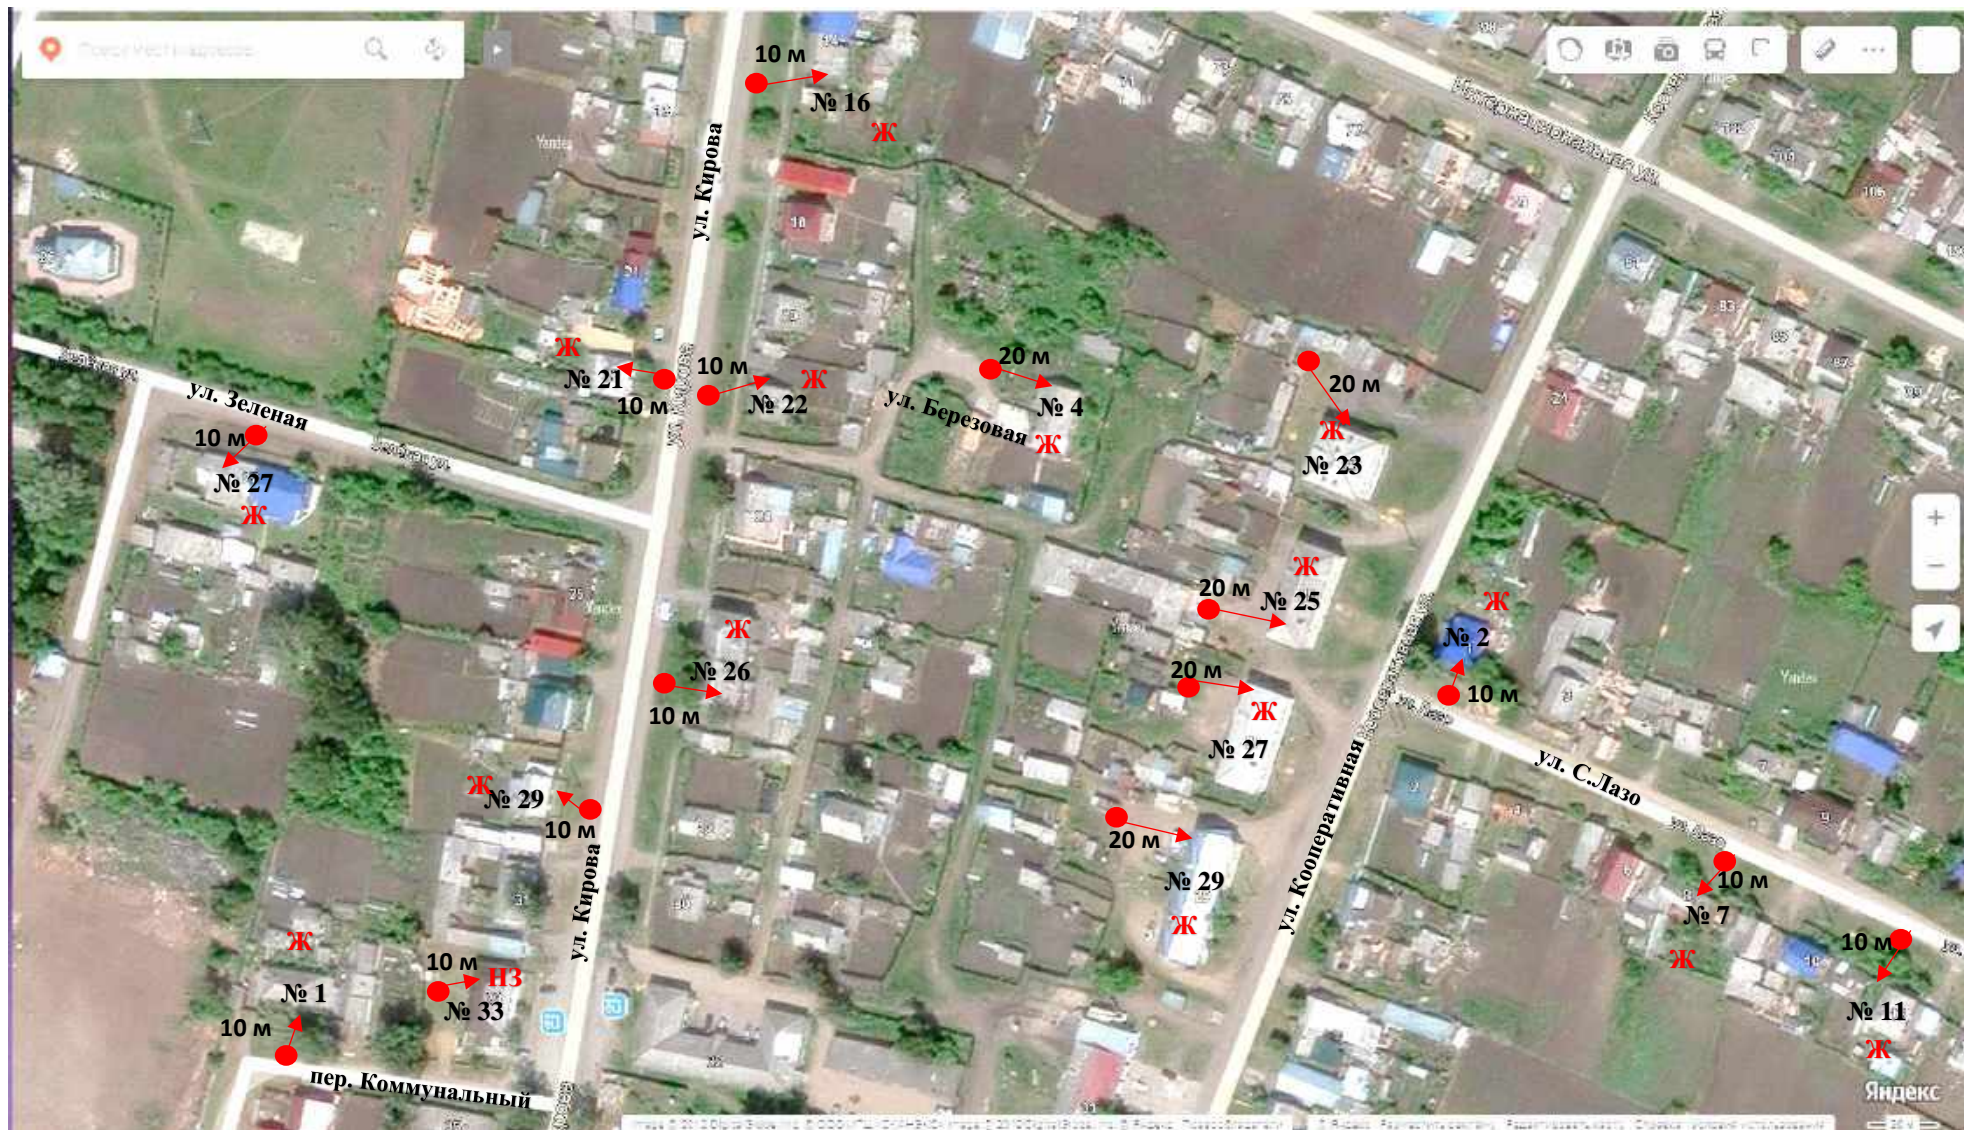

Схема размещения мест накопления твердых коммунальных отходов
на территории пгт. Большая Мурта Большемуртинского района

пгт. Большая Мурта, ул. Кирова, Ми́ра

● - место накопления ТКО, Масштаб 1:2000

Схема размещения мест накопления твердых коммунальных отходов
на территории пгт. Большая Мурта Большемуртинского района

пгт. Большая Мурта, ул. Кирова, Зеленая, Кооперативная, Березовая, С.Лазо, Коммунальный

Схема размещения мест накопления твердых коммунальных отходов
на территории пгт. Большая Мурта Большемуртинского района
пгт. Большая Мурта, ул. Кирова, Березовая, Коммунальный

Схема размещения мест накопления твердых коммунальных отходов
на территории пгт. Большая Мурта Большемуртинского района

пгт. Большая Мурта, ул. Кирова