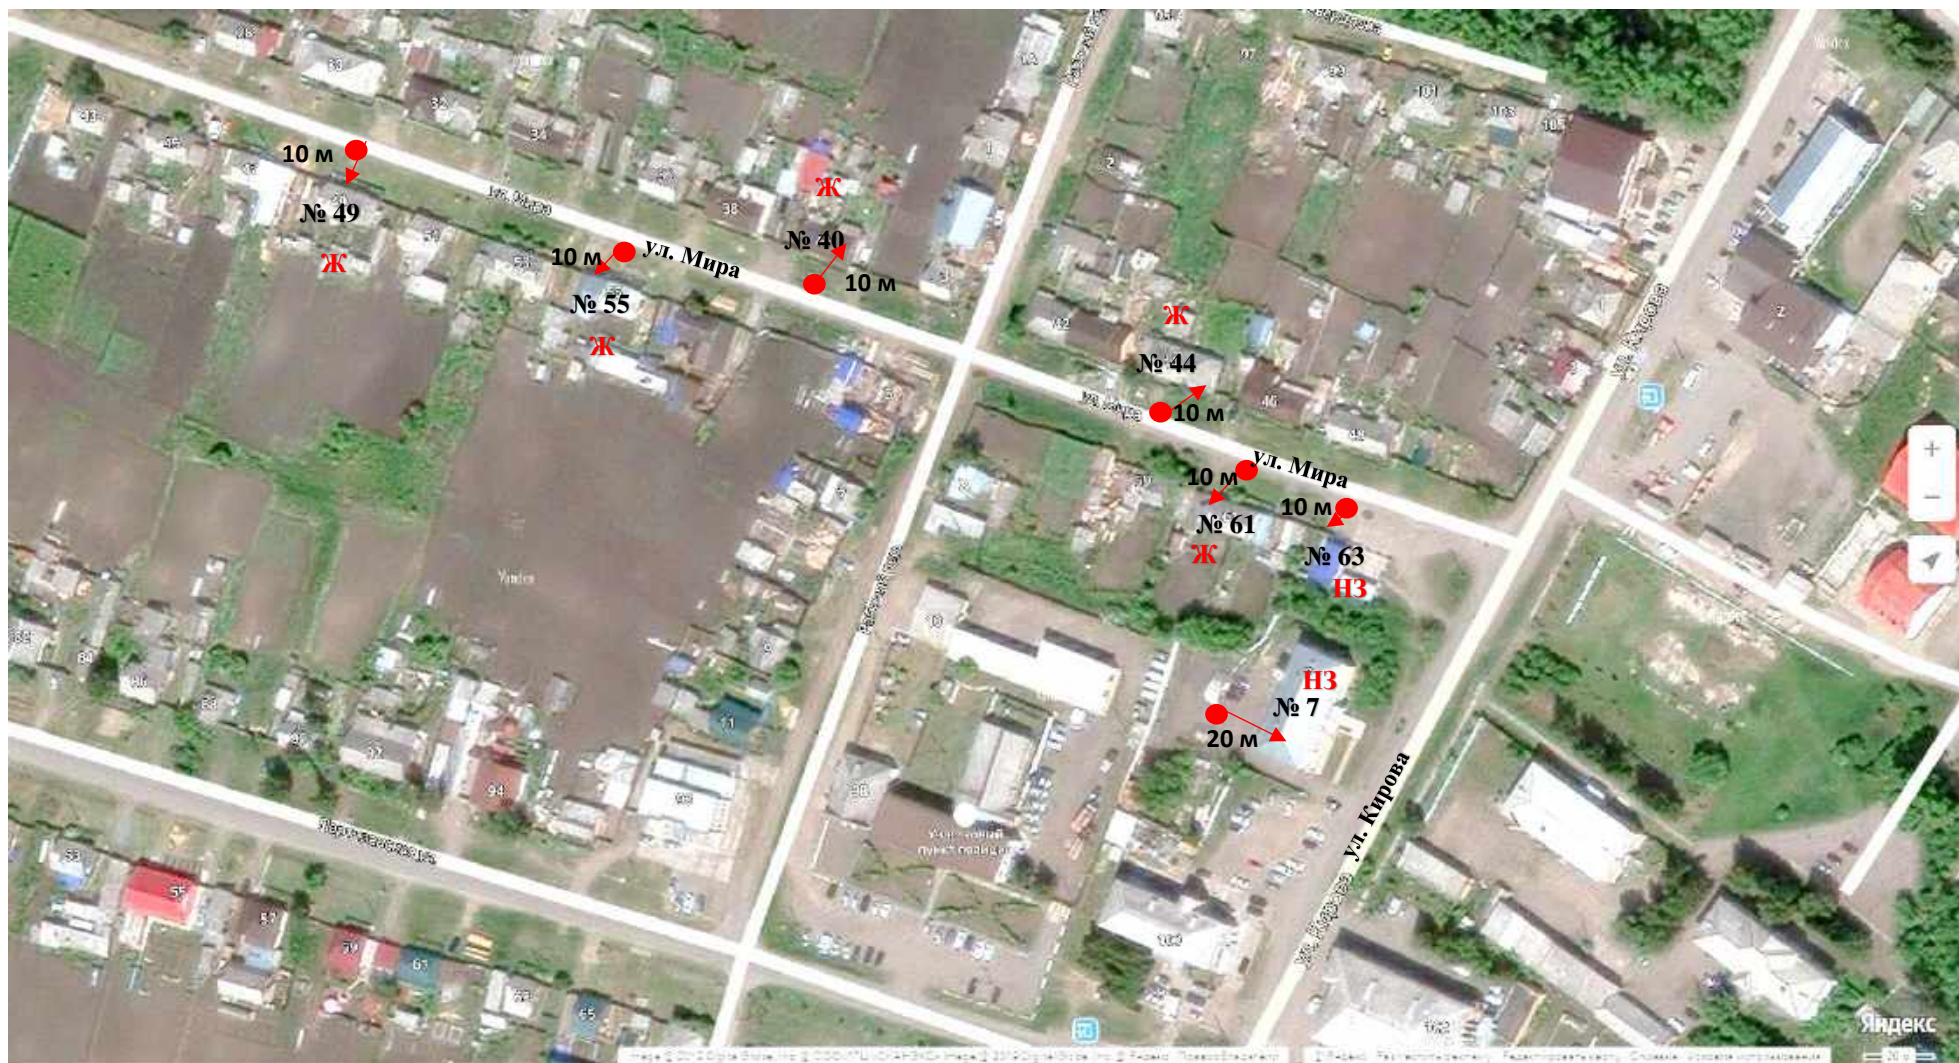

Схема размещения мест накопления твердых коммунальных отходов
на территории пгт. Большая Мурта Большемуртинского района

пгт. Большая Мурта, ул. Кирова, Ми́ра

● - место накопления ТКО, Масштаб 1:2000

Схема размещения мест накопления твердых коммунальных отходов
на территории пгт. Большая Мурта Большемуртинского района

пгт. Большая Мурта, ул. Кирова, Зеленая, Кооперативная, Березовая, С.Лазо, Коммунальный

Схема размещения мест накопления твердых коммунальных отходов
на территории пгт. Большая Мурта Большемуртинского района
пгт. Большая Мурта, ул. Кирова, Березовая, Коммунальный

Схема размещения мест накопления твердых коммунальных отходов
на территории пгт. Большая Мурта Большемуртинского района

пгт. Большая Мурта, ул. Кирова