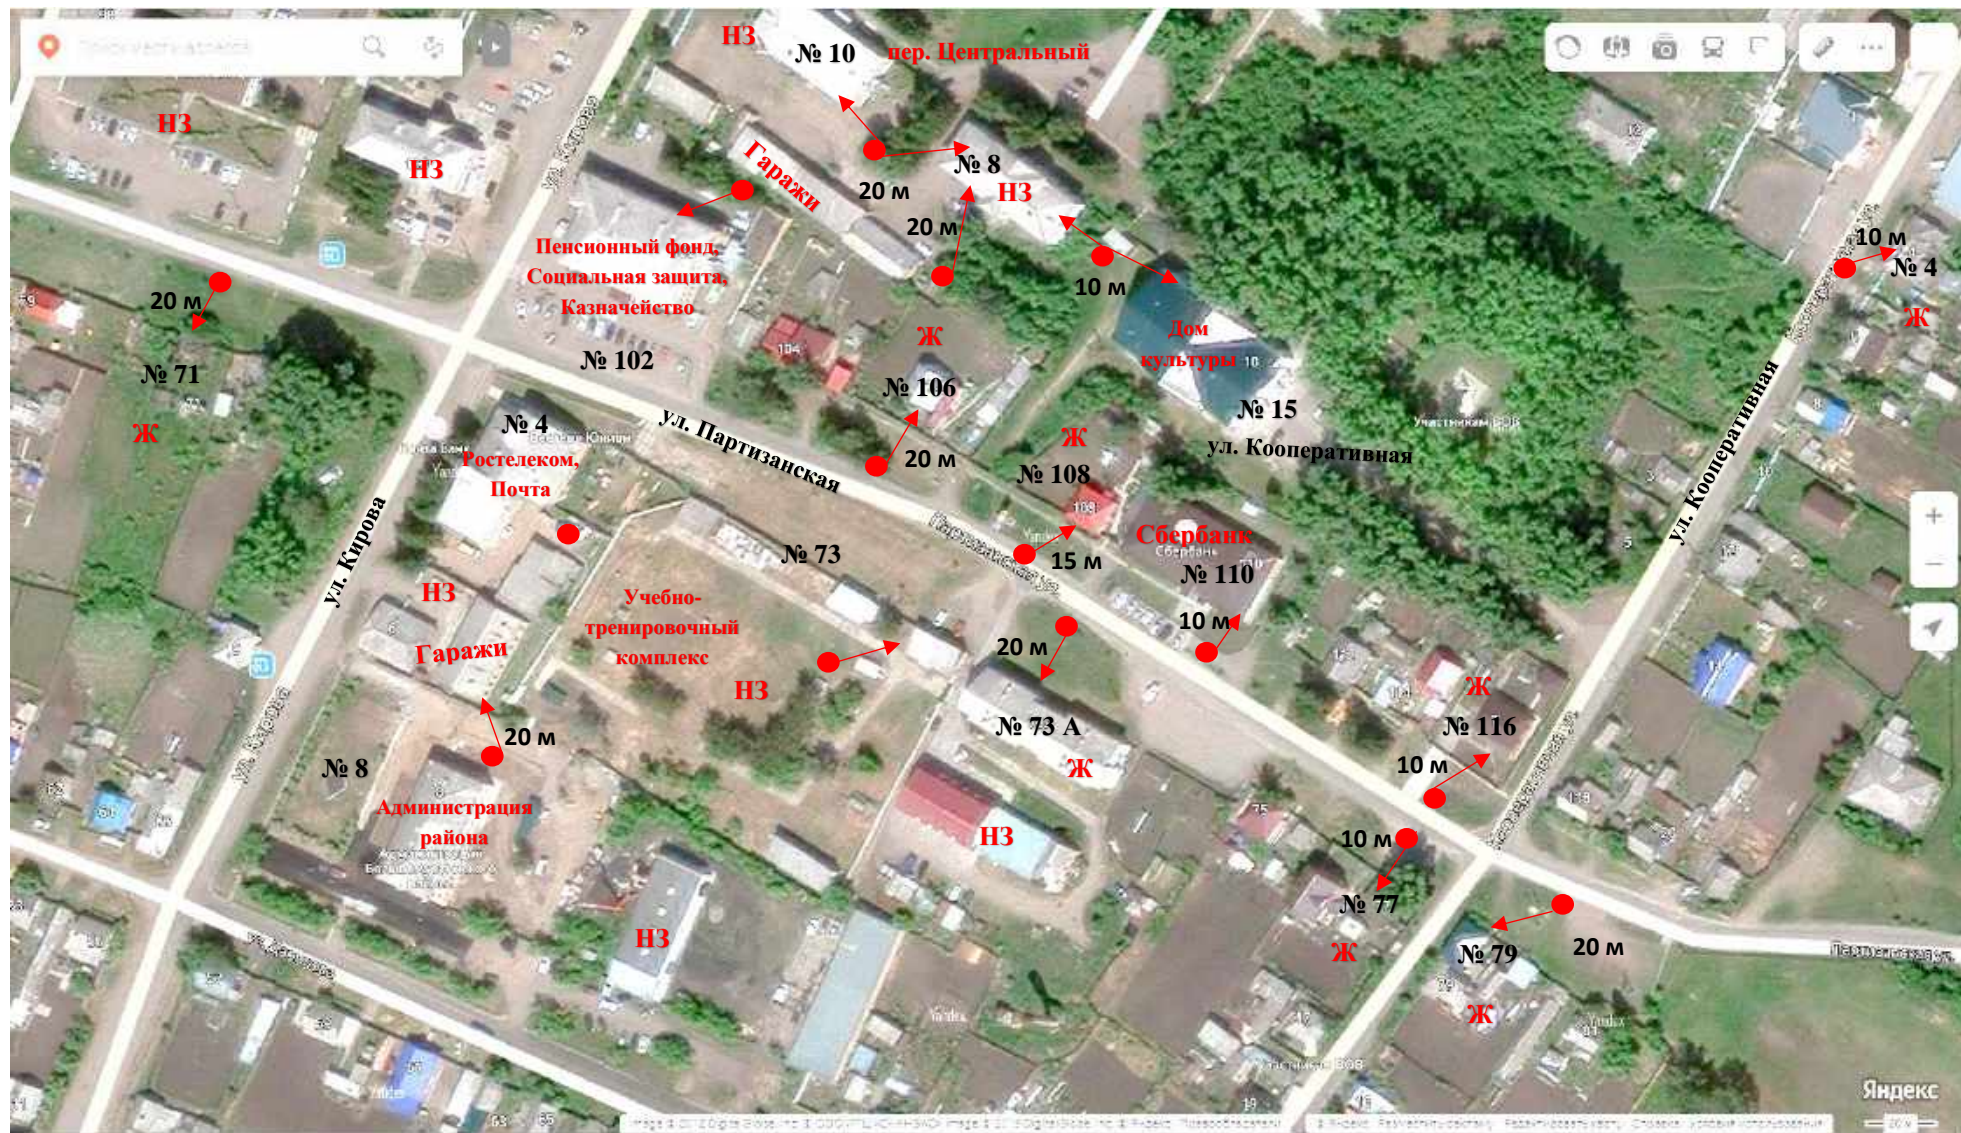

Схема размещения мест накопления твердых коммунальных отходов
на территории пгт. Большая Мурта Большемуртинского района
пгт. Большая Мурта, ул. Партизанская, Кирпичный, Чернявского

● - место накопления ТКО, Масштаб 1:2000

Схема размещения мест накопления твердых коммунальных отходов
на территории пгт. Большая Мурта Большемуртинского района

пгт. Большая Мурта, ул. Партизанская, Рабочий

Схема размещения мест накопления твердых коммунальных отходов
на территории пгт. Большая Мурта Большемуртинского района
пгт. Большая Мурта, ул. Партизанская, Кирова, Кооперативная, Центральный

Схема размещения мест накопления твердых коммунальных отходов
на территории пгт. Большая Мурта Большемуртинского района

пгт. Большая Мурта, ул. Партизанская, Чапаева