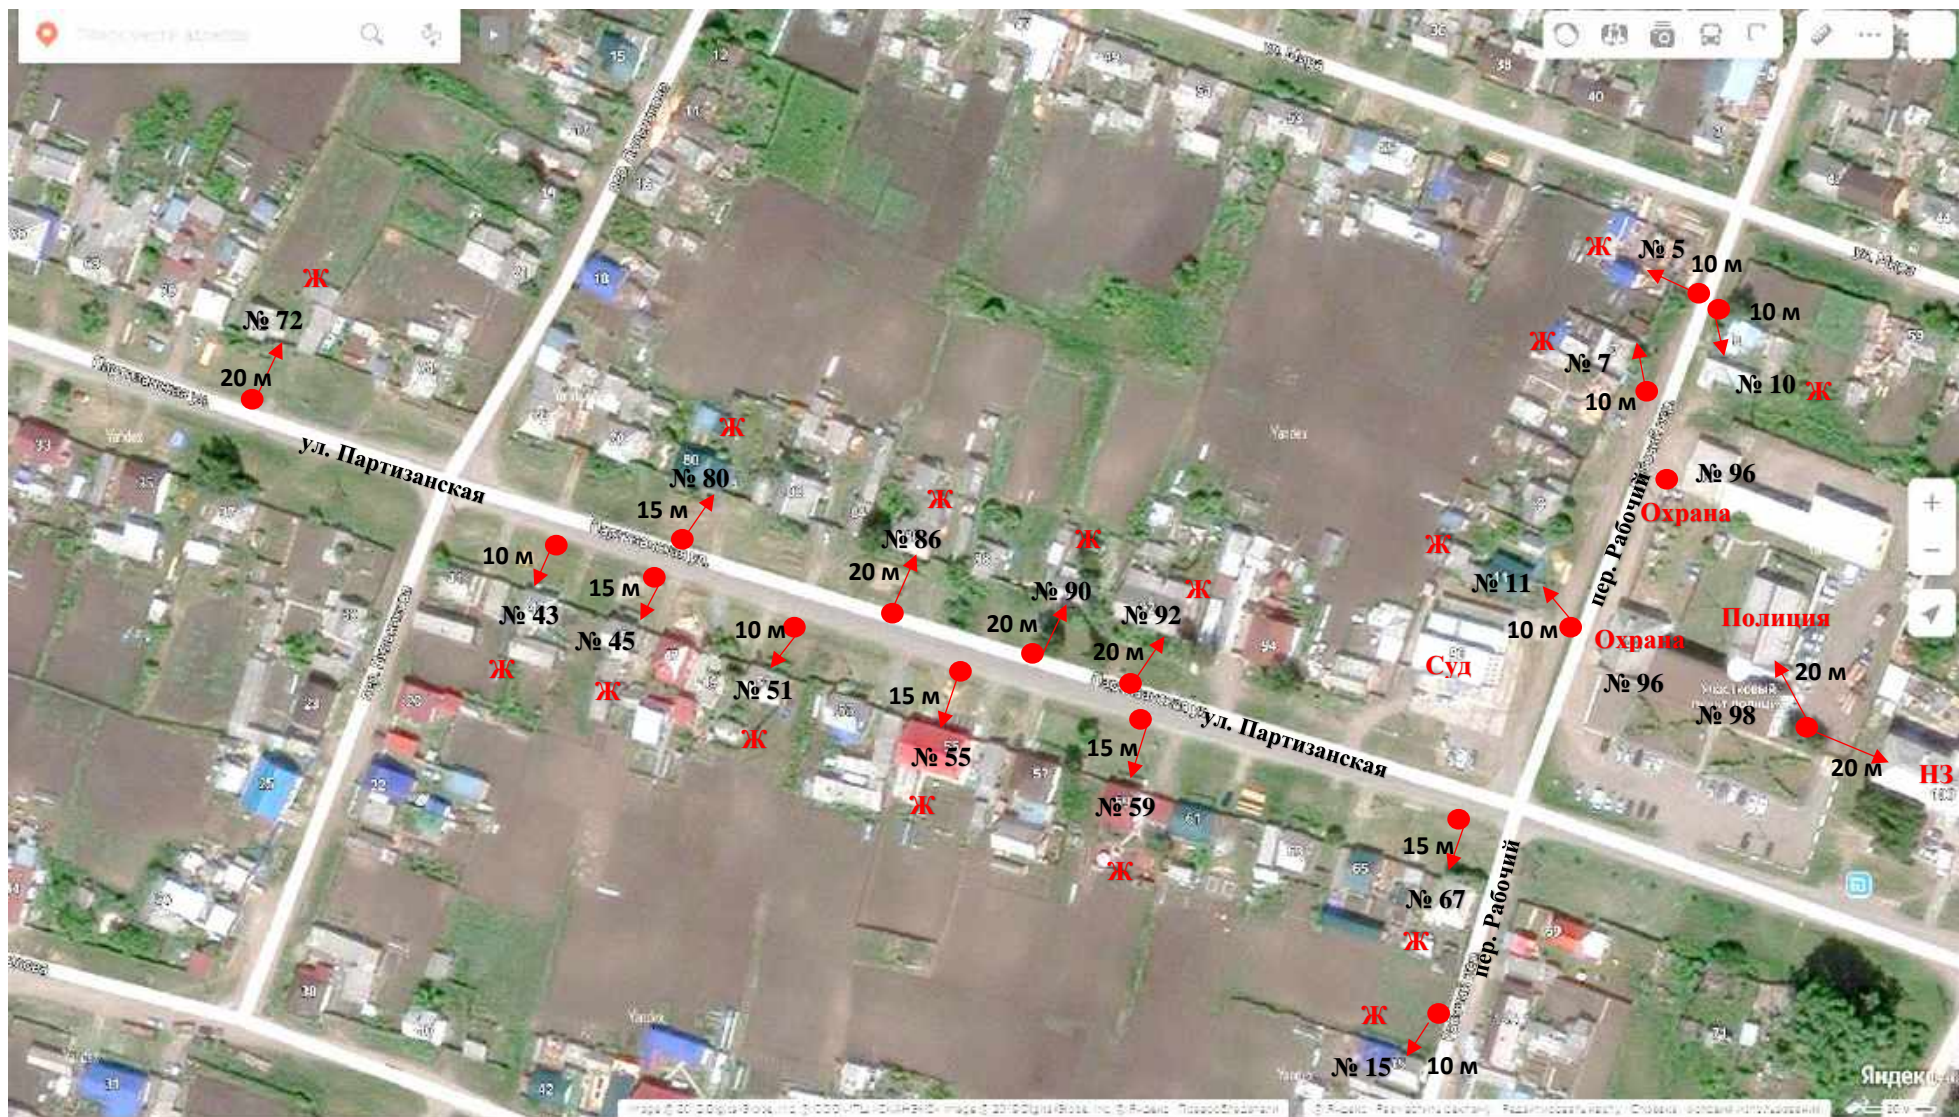

Схема размещения мест накопления твердых коммунальных отходов
на территории пгт. Большая Мурта Большемуртинского района
пгт. Большая Мурта, ул. Партизанская, Кирпичный, Чернявского

● - место накопления ТКО, Масштаб 1:2000

Схема размещения мест накопления твердых коммунальных отходов
на территории пгт. Большая Мурта Большемуртинского района

пгт. Большая Мурта, ул. Партизанская, Рабочий

Схема размещения мест накопления твердых коммунальных отходов
на территории пгт. Большая Мурта Большемуртинского района
пгт. Большая Мурта, ул. Партизанская, Кирова, Кооперативная, Центральный

Схема размещения мест накопления твердых коммунальных отходов
на территории пгт. Большая Мурта Большемуртинского района

пгт. Большая Мурта, ул. Партизанская, Чапаева