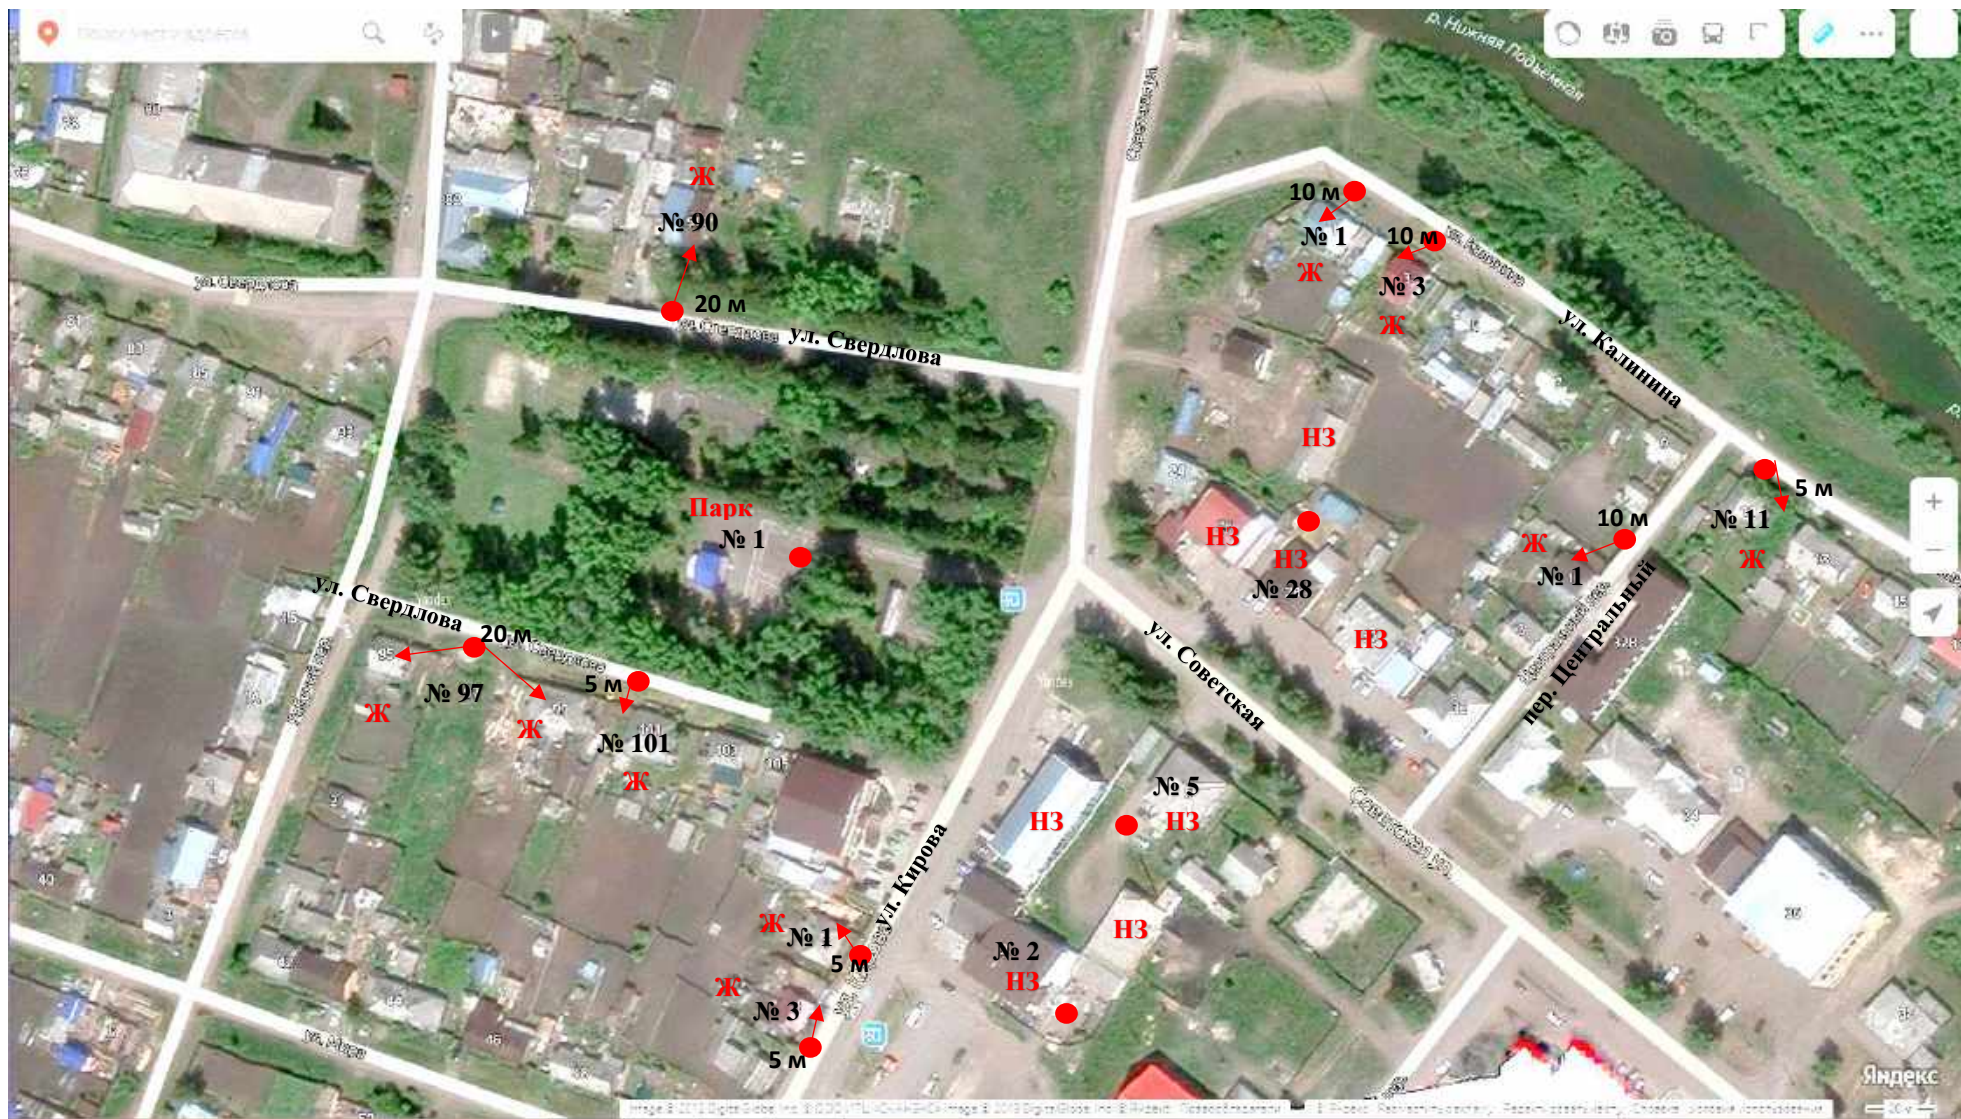

Схема размещения мест накопления твердых коммунальных отходов
на территории пгт. Большая Мурта Большемуртинского района

пгт. Большая Мурта, ул. Свердлова

● - место накопления ТКО, Масштаб 1:2000

Схема размещения мест накопления твердых коммунальных отходов
на территории пгт. Большая Мурта Большемуртинского района
пгт. Большая Мурта, ул. Свердлова, Западный, Мира, Чернявского

Схема размещения мест накопления твердых коммунальных отходов
на территории пгт. Большая Мурта Большемуртинского района
пгт. Большая Мурта, ул. Свердлова, Мира, Пильникова, Рабочий

Схема размещения мест накопления твердых коммунальных отходов
на территории пгт. Большая Мурта Большемуртинского района

пгт. Большая Мурта, ул. Свердлова, Кирова, Советская, Калинина, Центральный

Схема размещения мест накопления твердых коммунальных отходов
на территории пгт. Большая Мурта Большемуртинского района

пгт. Большая Мурта, ул. Советская