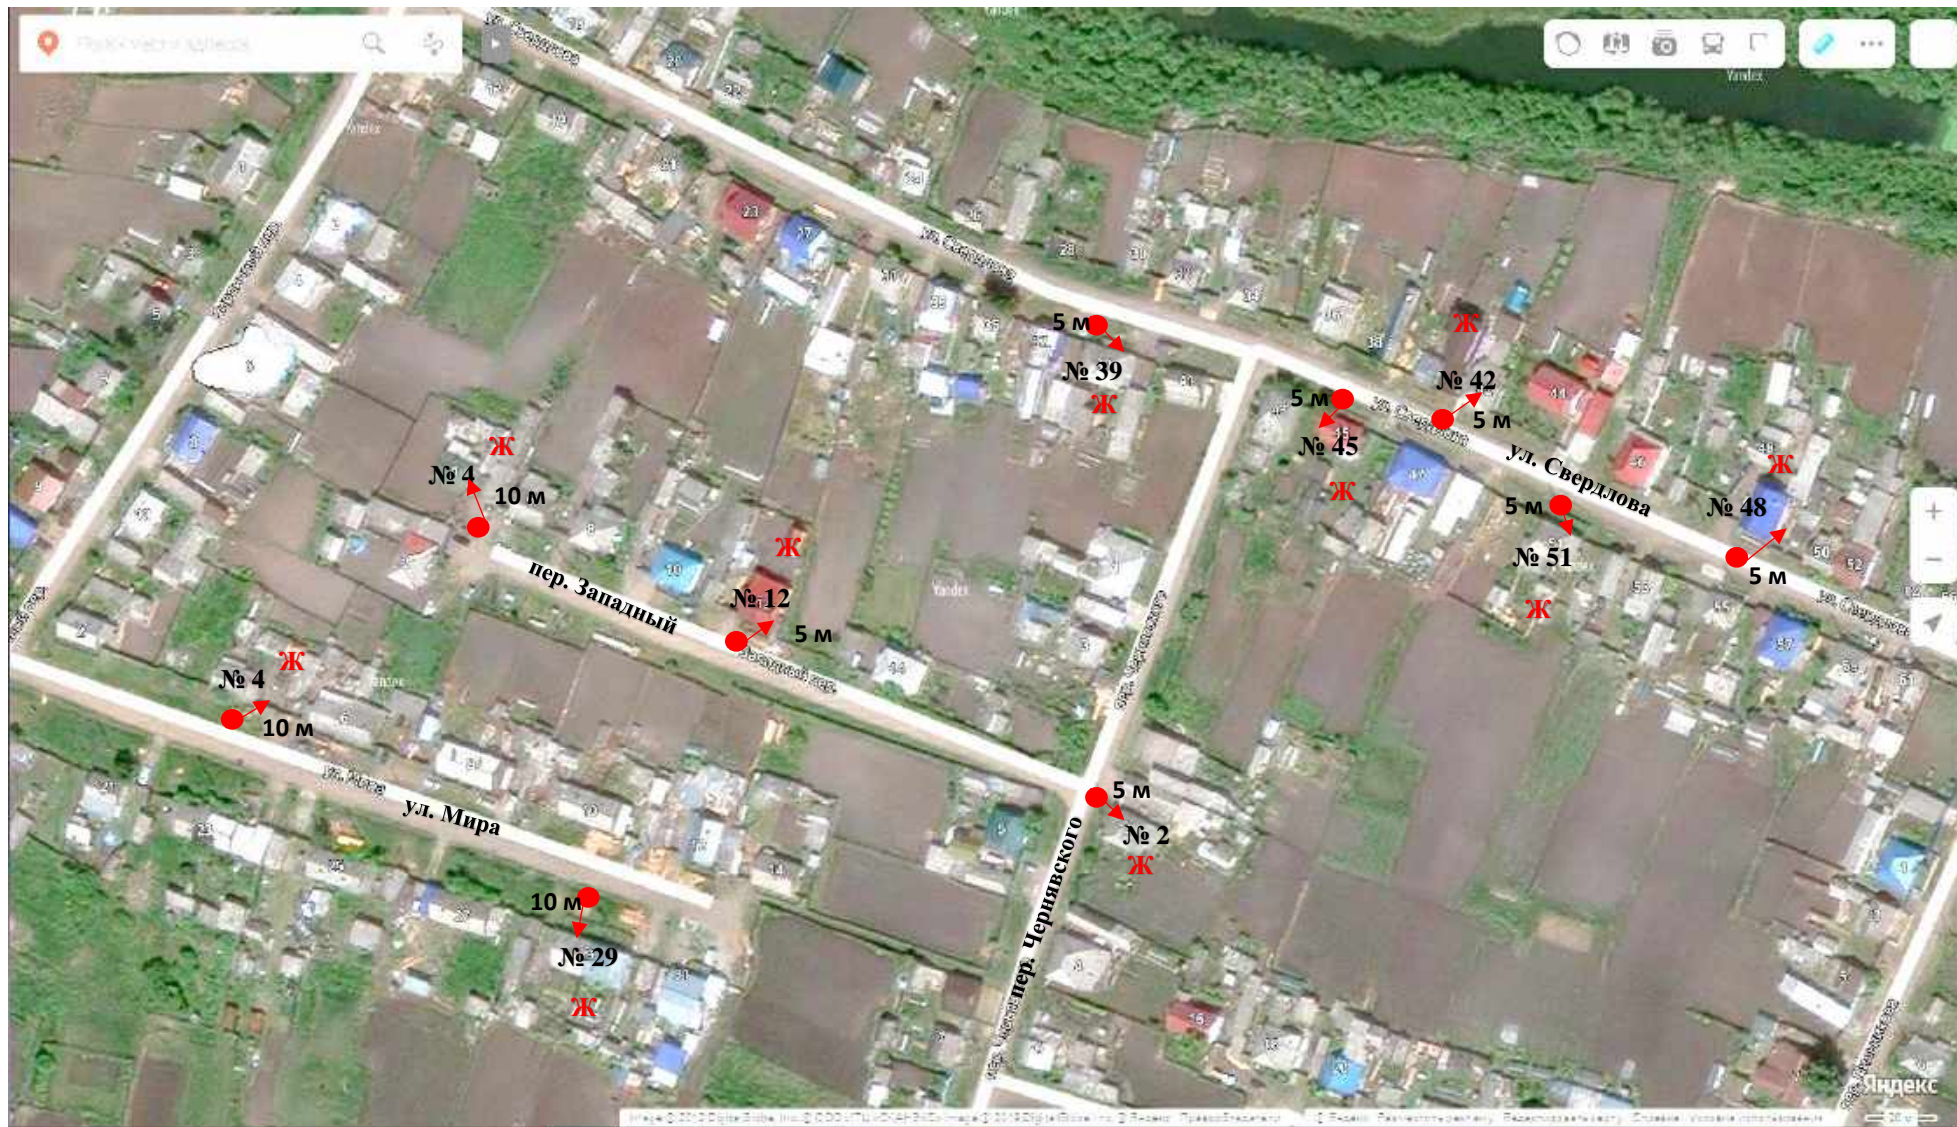

Схема размещения мест накопления твердых коммунальных отходов
на территории пгт. Большая Мурта Большемуртинского района

пгт. Большая Мурта, ул. Свердлова

● - место накопления ТКО, Масштаб 1:2000

Схема размещения мест накопления твердых коммунальных отходов
на территории пгт. Большая Мурта Большемуртинского района
пгт. Большая Мурта, ул. Свердлова, Западный, Мира, Чернявского

Схема размещения мест накопления твердых коммунальных отходов
на территории пгт. Большая Мурта Большемуртинского района
пгт. Большая Мурта, ул. Свердлова, Мира, Пильникова, Рабочий

Схема размещения мест накопления твердых коммунальных отходов
на территории пгт. Большая Мурта Большемуртинского района

пгт. Большая Мурта, ул. Свердлова, Кирова, Советская, Калинина, Центральный

Схема размещения мест накопления твердых коммунальных отходов
на территории пгт. Большая Мурта Большемуртинского района

пгт. Большая Мурта, ул. Советская