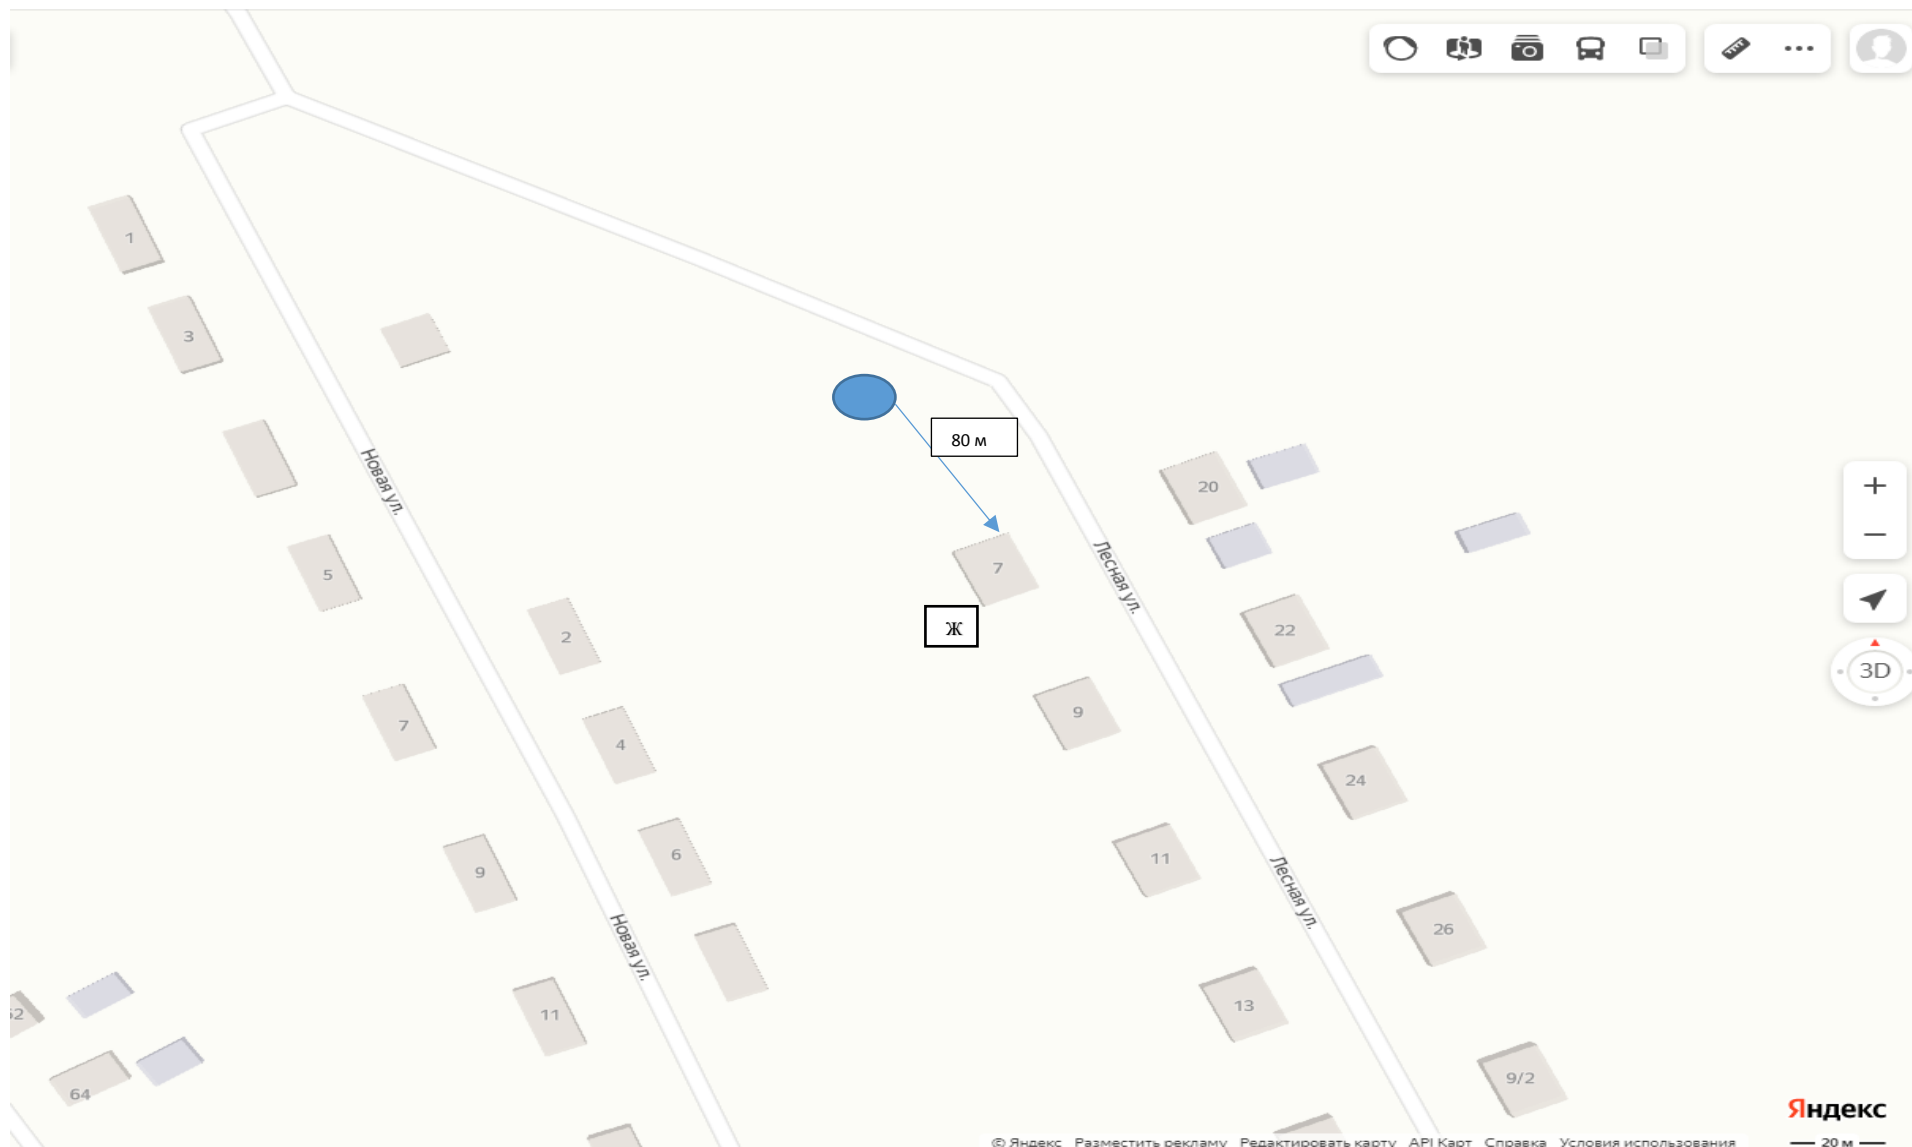

Схема размещения мест накопления твердых коммунальных отходов
на территории Бартатского сельсовета Большемурутинского района

ПЛАН

с. Бартат, ул. Лесная, 1

Схема размещения мест накопления твердых коммунальных отходов
на территории Бартатского сельсовета Большемууртинского района