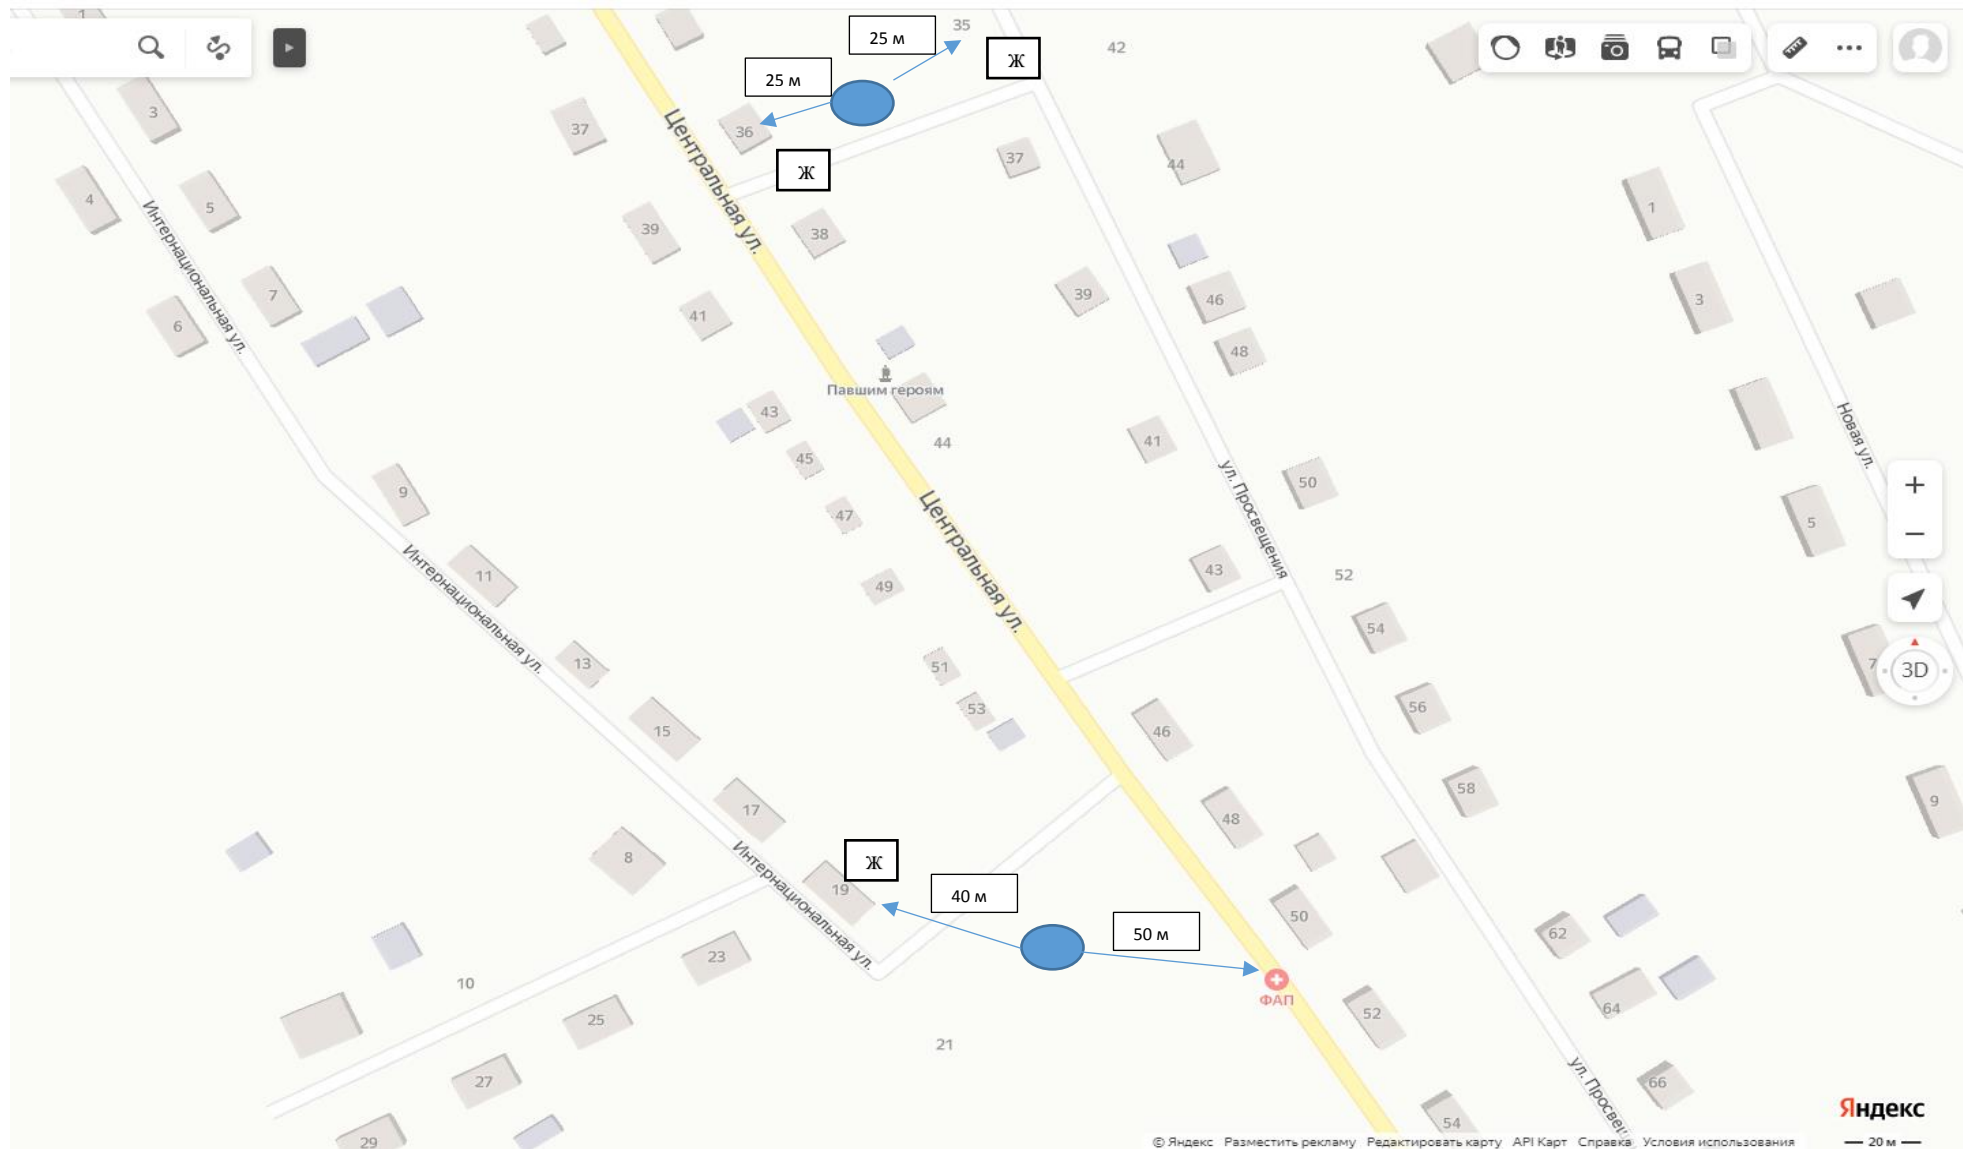

Схема размещения мест накопления твердых коммунальных отходов
на территории Бартатского сельсовета Большемуртинского района

с. Бартат, ул. Центральная, 3

● - место накопления ТКО, Масштаб 1:2000

Схема размещения мест накопления твердых коммунальных отходов
на территории Бартатского сельсовета Большемууртинского района
с. Бартат, ул. Центральная, 36; ул. Интернациональная, 21

Схема размещения мест накопления твердых коммунальных отходов
на территории Бартатского сельсовета Большемууртинского района
с. Бартат, ул. Центральная, 97; ул. Молодежная, 2

Схема размещения мест накопления твердых коммунальных отходов
на территории Бартатского сельсовета Большемуртинского района

д. Тигино, ул. Молодежная, 15А

Схема размещения мест накопления твердых коммунальных отходов
на территории Бартатского сельсовета Большемуртинского района
д. Тигино, Кладбище (600 м на северо-восток от д. Тигино)

Схема размещения мест накопления твердых коммунальных отходов
на территории Бартатского сельсовета Большемурутинского района

ПЛАН

с. Бартат, ул. Лесная, 1

Схема размещения мест накопления твердых коммунальных отходов
на территории Бартатского сельсовета Большемууртинского района