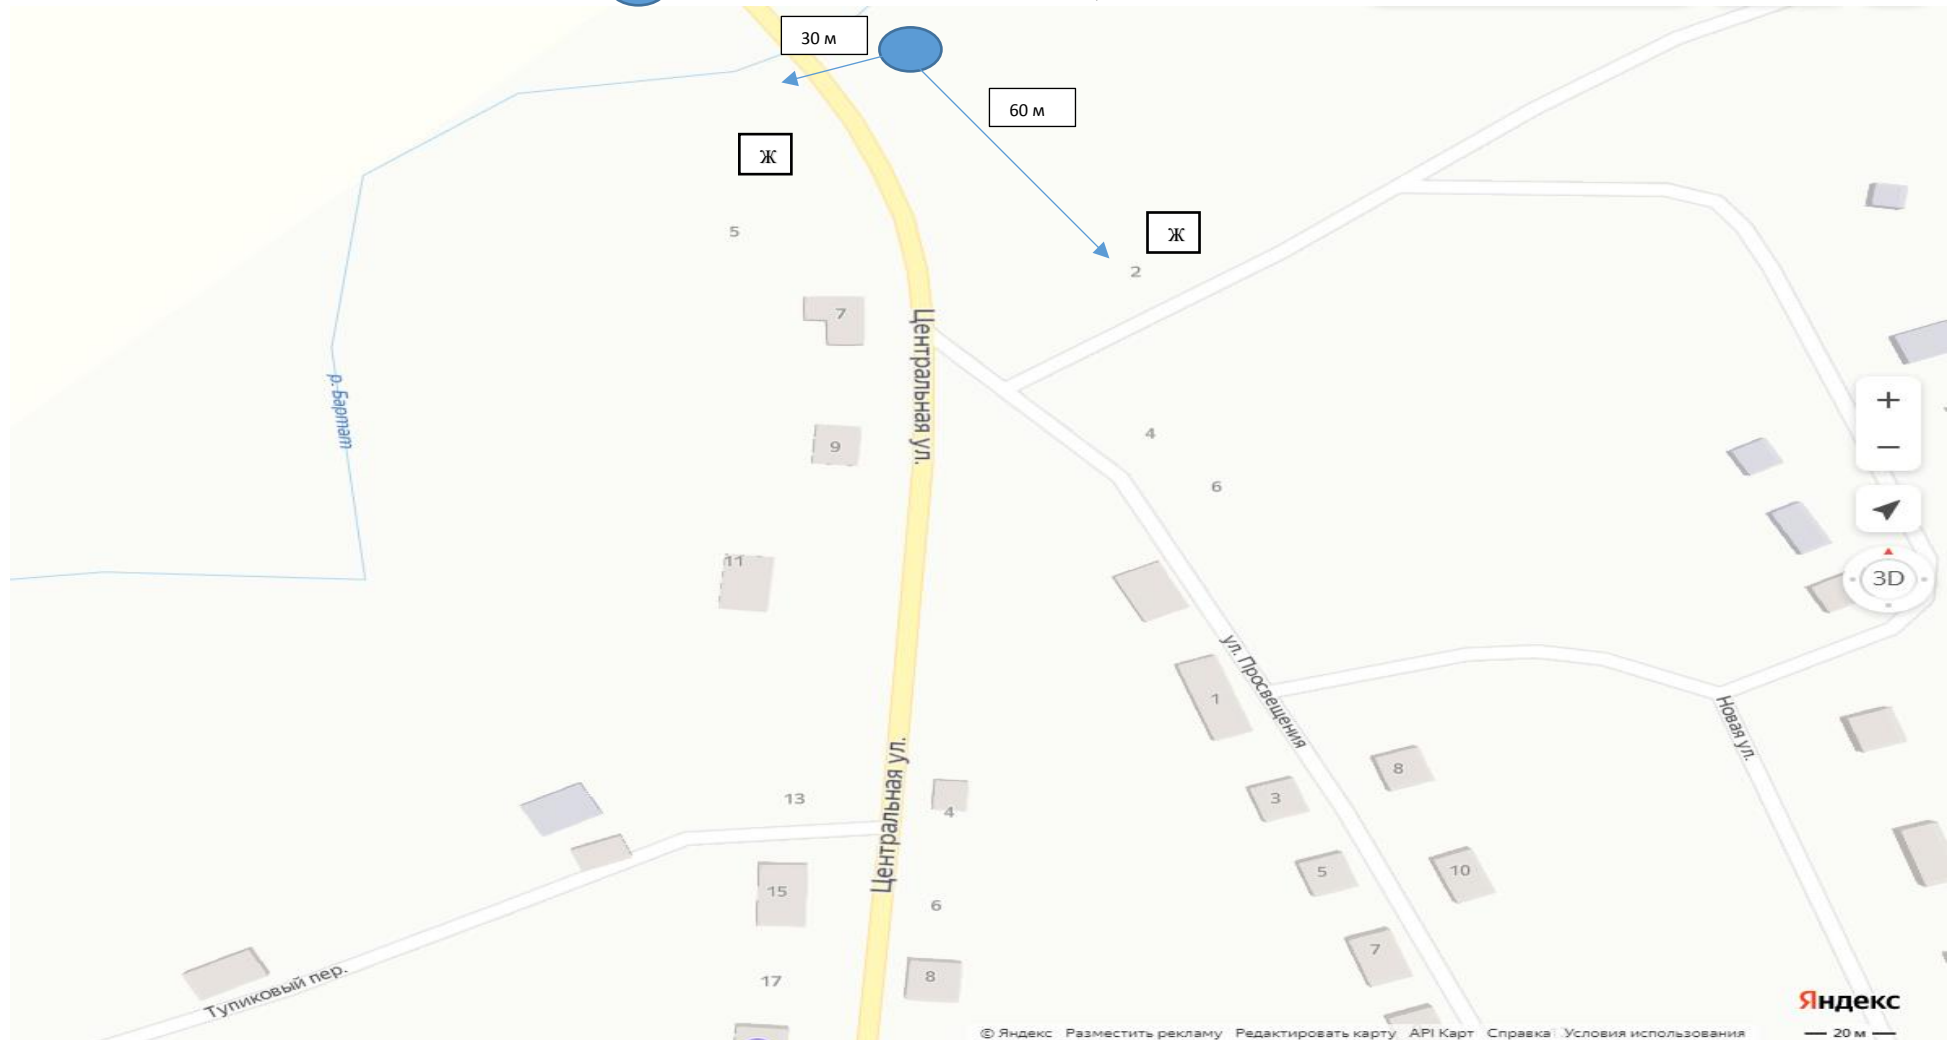

Схема размещения мест накопления твердых коммунальных отходов
на территории Бартатского сельсовета Большемуртинского района

с. Бартат, ул. Центральная, 3

● - место накопления ТКО, Масштаб 1:2000

Схема размещения мест накопления твердых коммунальных отходов
на территории Бартатского сельсовета Большемууртинского района
с. Бартат, ул. Центральная, 36; ул. Интернациональная, 21

Схема размещения мест накопления твердых коммунальных отходов
на территории Бартатского сельсовета Большемууртинского района
с. Бартат, ул. Центральная, 97; ул. Молодежная, 2

Схема размещения мест накопления твердых коммунальных отходов
на территории Бартатского сельсовета Большемуртинского района

с. Бартат, ул. Новая, 8

Схема размещения мест накопления твердых коммунальных отходов
на территории Бартатского сельсовета Большемуртинского района
с. Бартат, Кладбище (650 м на восток от с. Бартат)

Схема размещения мест накопления твердых коммунальных отходов
на территории Бартатского сельсовета Большемуртинского района

д. Тигино, ул. Молодежная, 15А

Схема размещения мест накопления твердых коммунальных отходов
на территории Бартатского сельсовета Большемуртинского района
д. Тигино, Кладбище (600 м на северо-восток от д. Тигино)