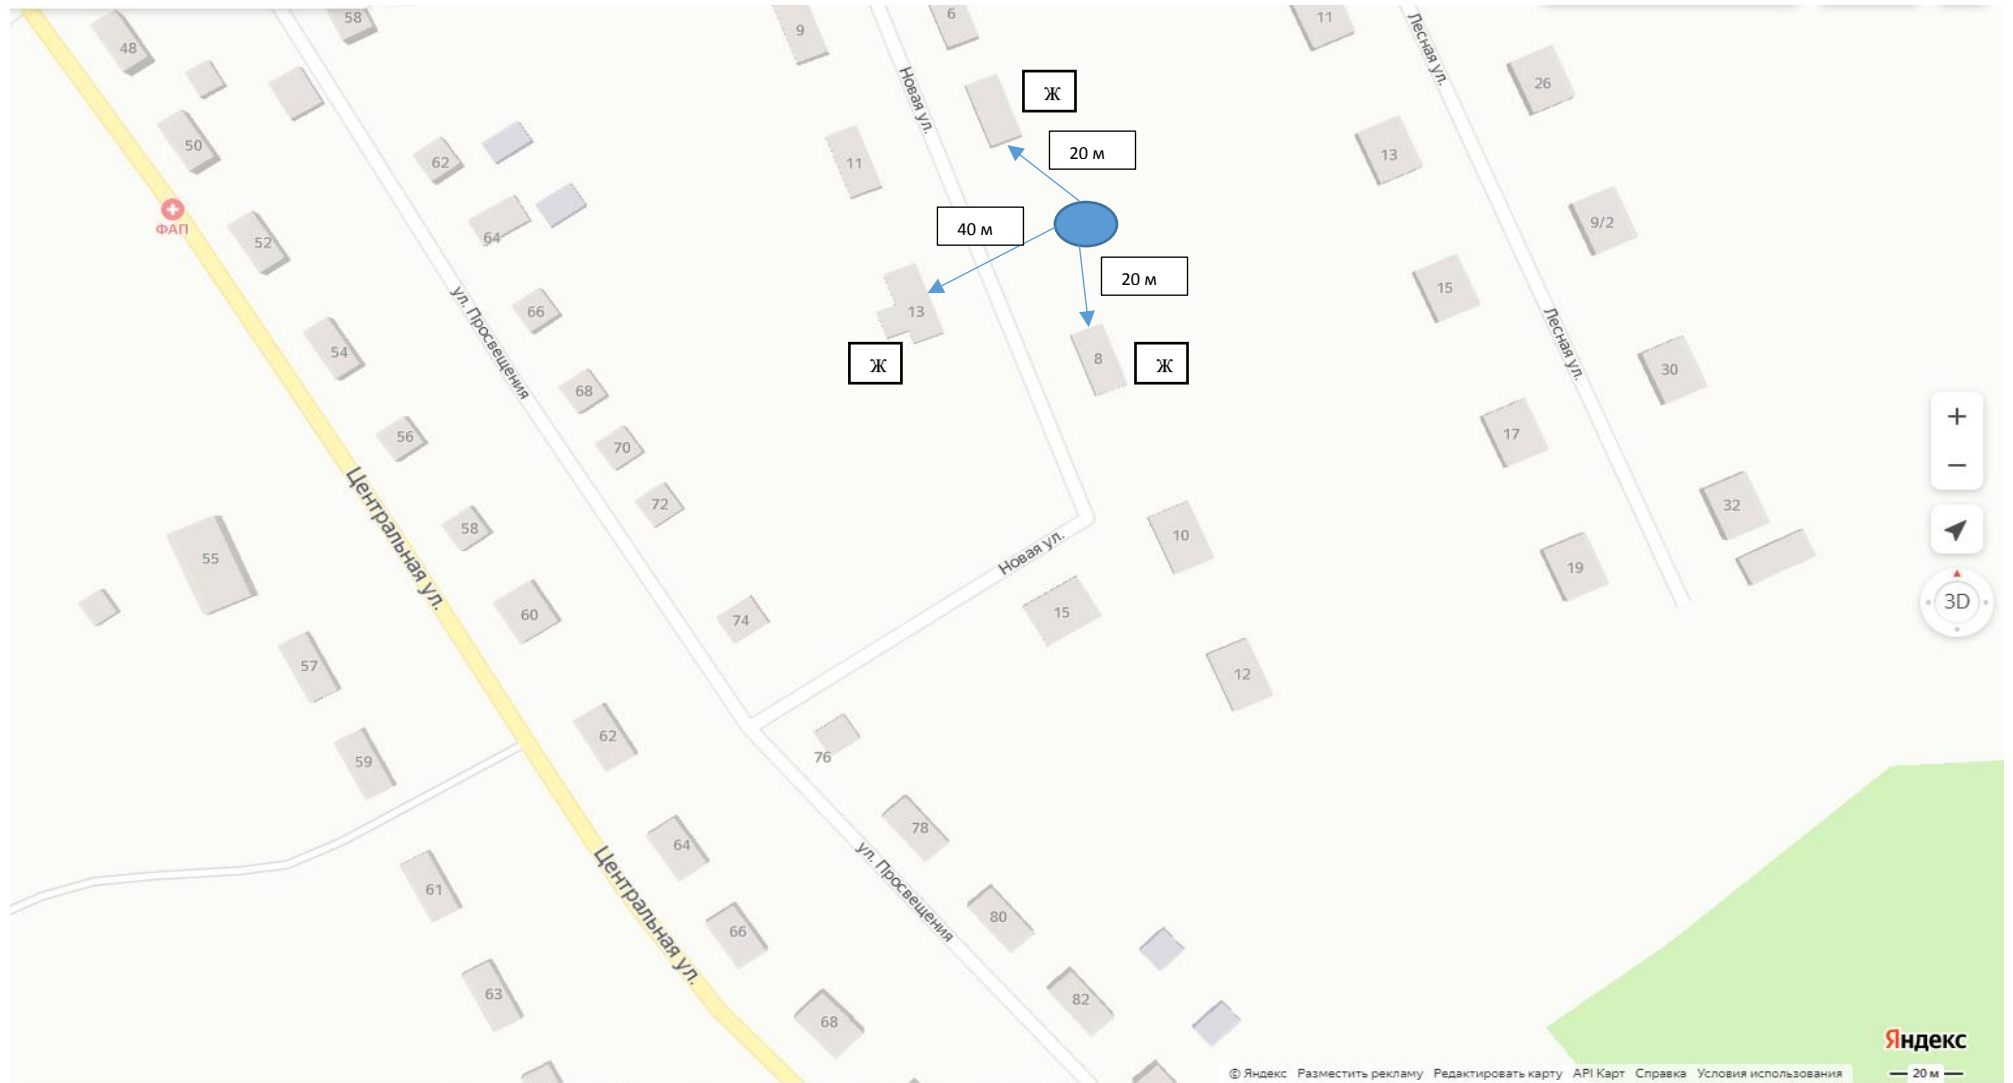

Схема размещения мест накопления твердых коммунальных отходов
на территории Бартатского сельсовета Большемууртинского района
с. Бартат, ул. Центральная, 97; ул. Молодежная, 2

Схема размещения мест накопления твердых коммунальных отходов
на территории Бартатского сельсовета Большемуртинского района

с. Бартат, ул. Новая, 8

Схема размещения мест накопления твердых коммунальных отходов
на территории Бартатского сельсовета Большемуртинского района
с. Бартат, Кладбище (650 м на восток от с. Бартат)

Схема размещения мест накопления твердых коммунальных отходов
на территории Бартатского сельсовета Большемуртинского района

д. Тигино, ул. Центральная, 5

Схема размещения мест накопления твердых коммунальных отходов
на территории Бартатского сельсовета Большемуртинского района

д. Тигино, ул. Центральная, 76

Схема размещения мест накопления твердых коммунальных отходов
на территории Бартатского сельсовета Большемуртинского района

д. Тигино, ул. Молодежная, 15А

Схема размещения мест накопления твердых коммунальных отходов
на территории Бартатского сельсовета Большемуртинского района
д. Тигино, Кладбище (600 м на северо-восток от д. Тигино)