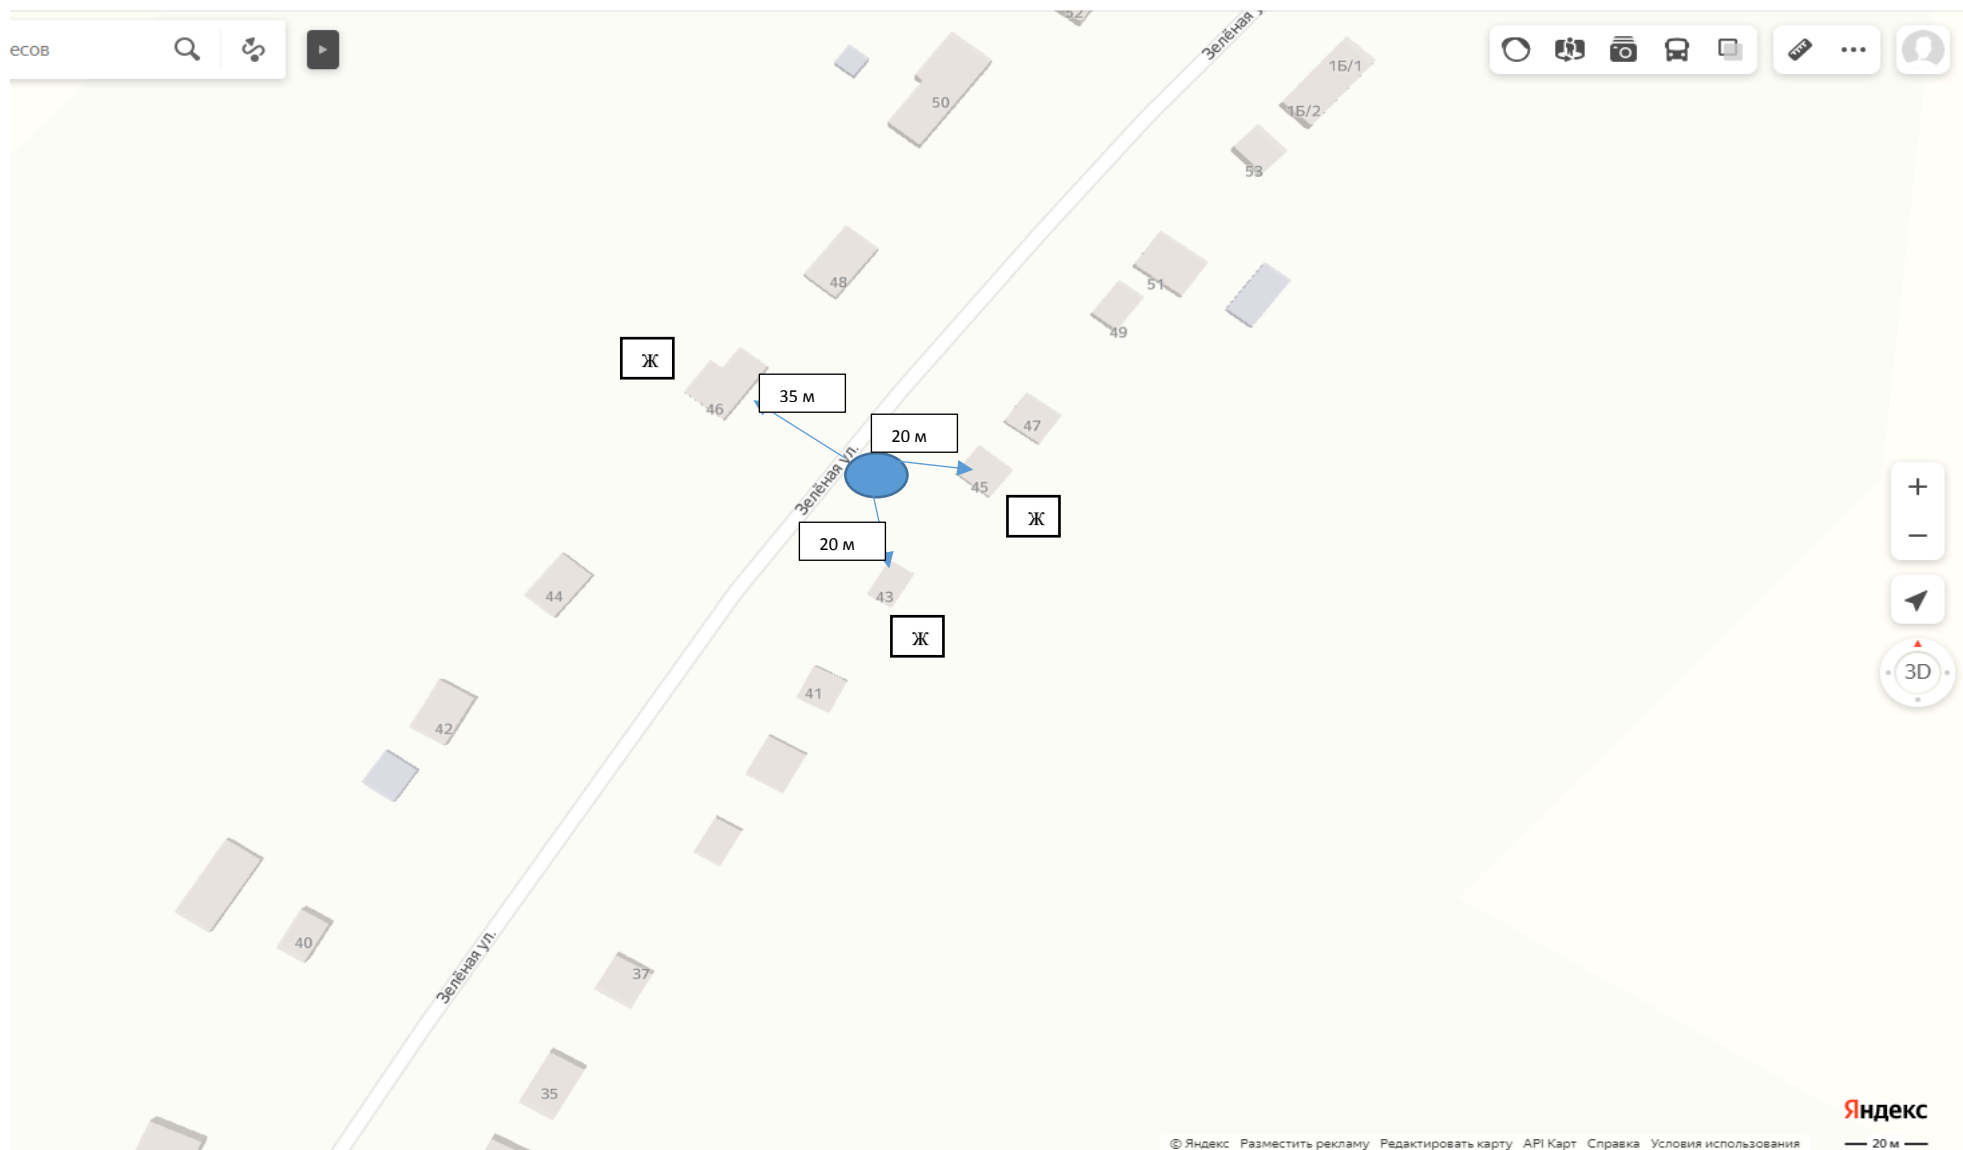

д. Тигино, ул. Молодежная, 15А

Схема размещения мест накопления твердых коммунальных отходов
на территории Бартатского сельсовета Большемуртинского района
д. Тигино, Кладбище (600 м на северо-восток от д. Тигино)

Схема размещения мест накопления твердых коммунальных отходов
на территории Бартатского сельсовета Большемуртинского района

д. Верх-Подъемная, ул. Зеленая, 45

Схема размещения мест накопления твердых коммунальных отходов
на территории Бартатского сельсовета Большемуртинского района

д. Верх-Подъемная, ул. Зеленая, 18

Схема размещения мест накопления твердых коммунальных отходов на территории Бартатского сельсовета Большемурутинского района д. Верх-Подъемная, Кладбище (500 м на запад от д. В-Подъемная)

Схема размещения мест накопления твердых коммунальных отходов
на территории Бартатского сельсовета Большемурутинского района

ПЛАН

с. Бартат, ул. Лесная, 1

Схема размещения мест накопления твердых коммунальных отходов
на территории Бартатского сельсовета Большемууртинского района