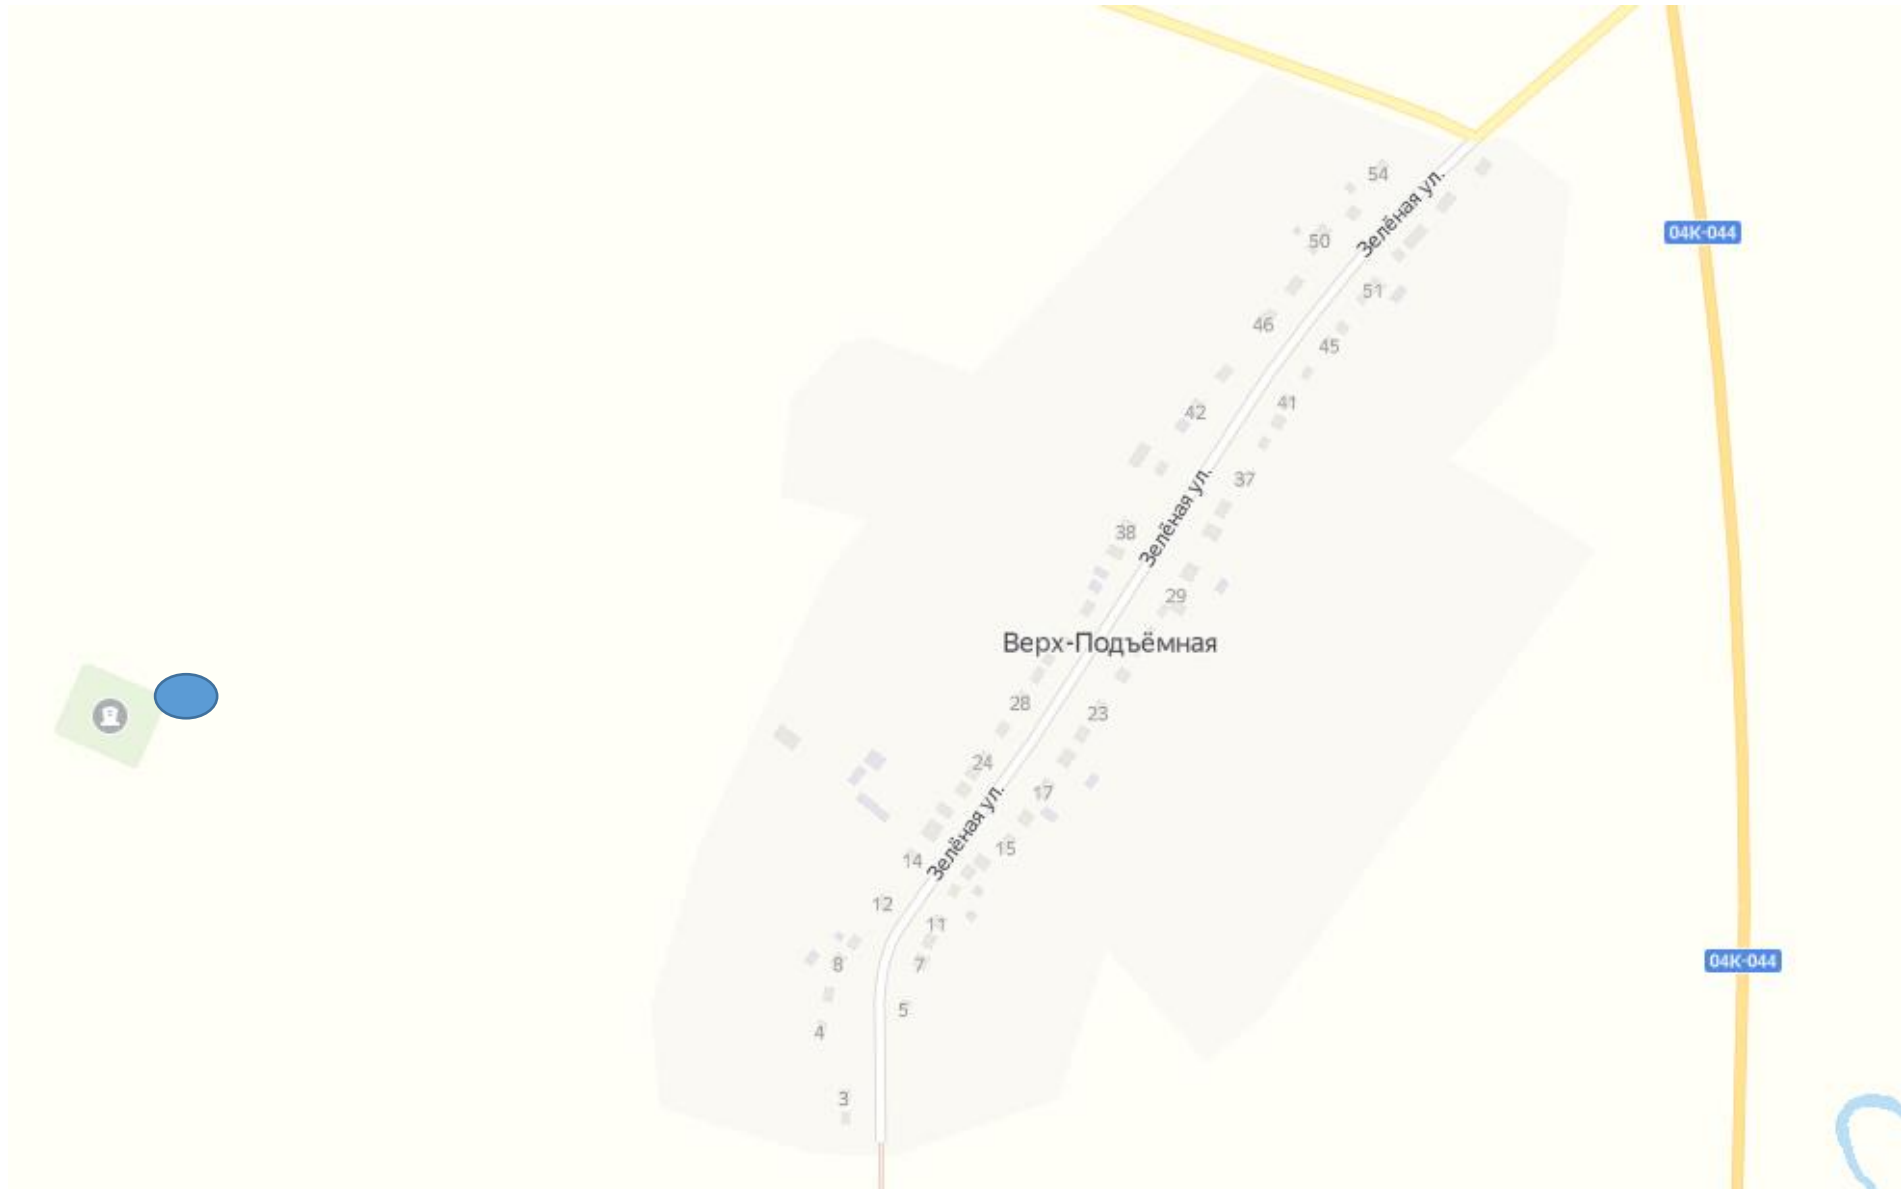

д. Верх-Подъемная, ул. Зеленая, 18

Схема размещения мест накопления твердых коммунальных отходов на территории Бартатского сельсовета Большемурутинского района д. Верх-Подъемная, Кладбище (500 м на запад от д. В-Подъемная)