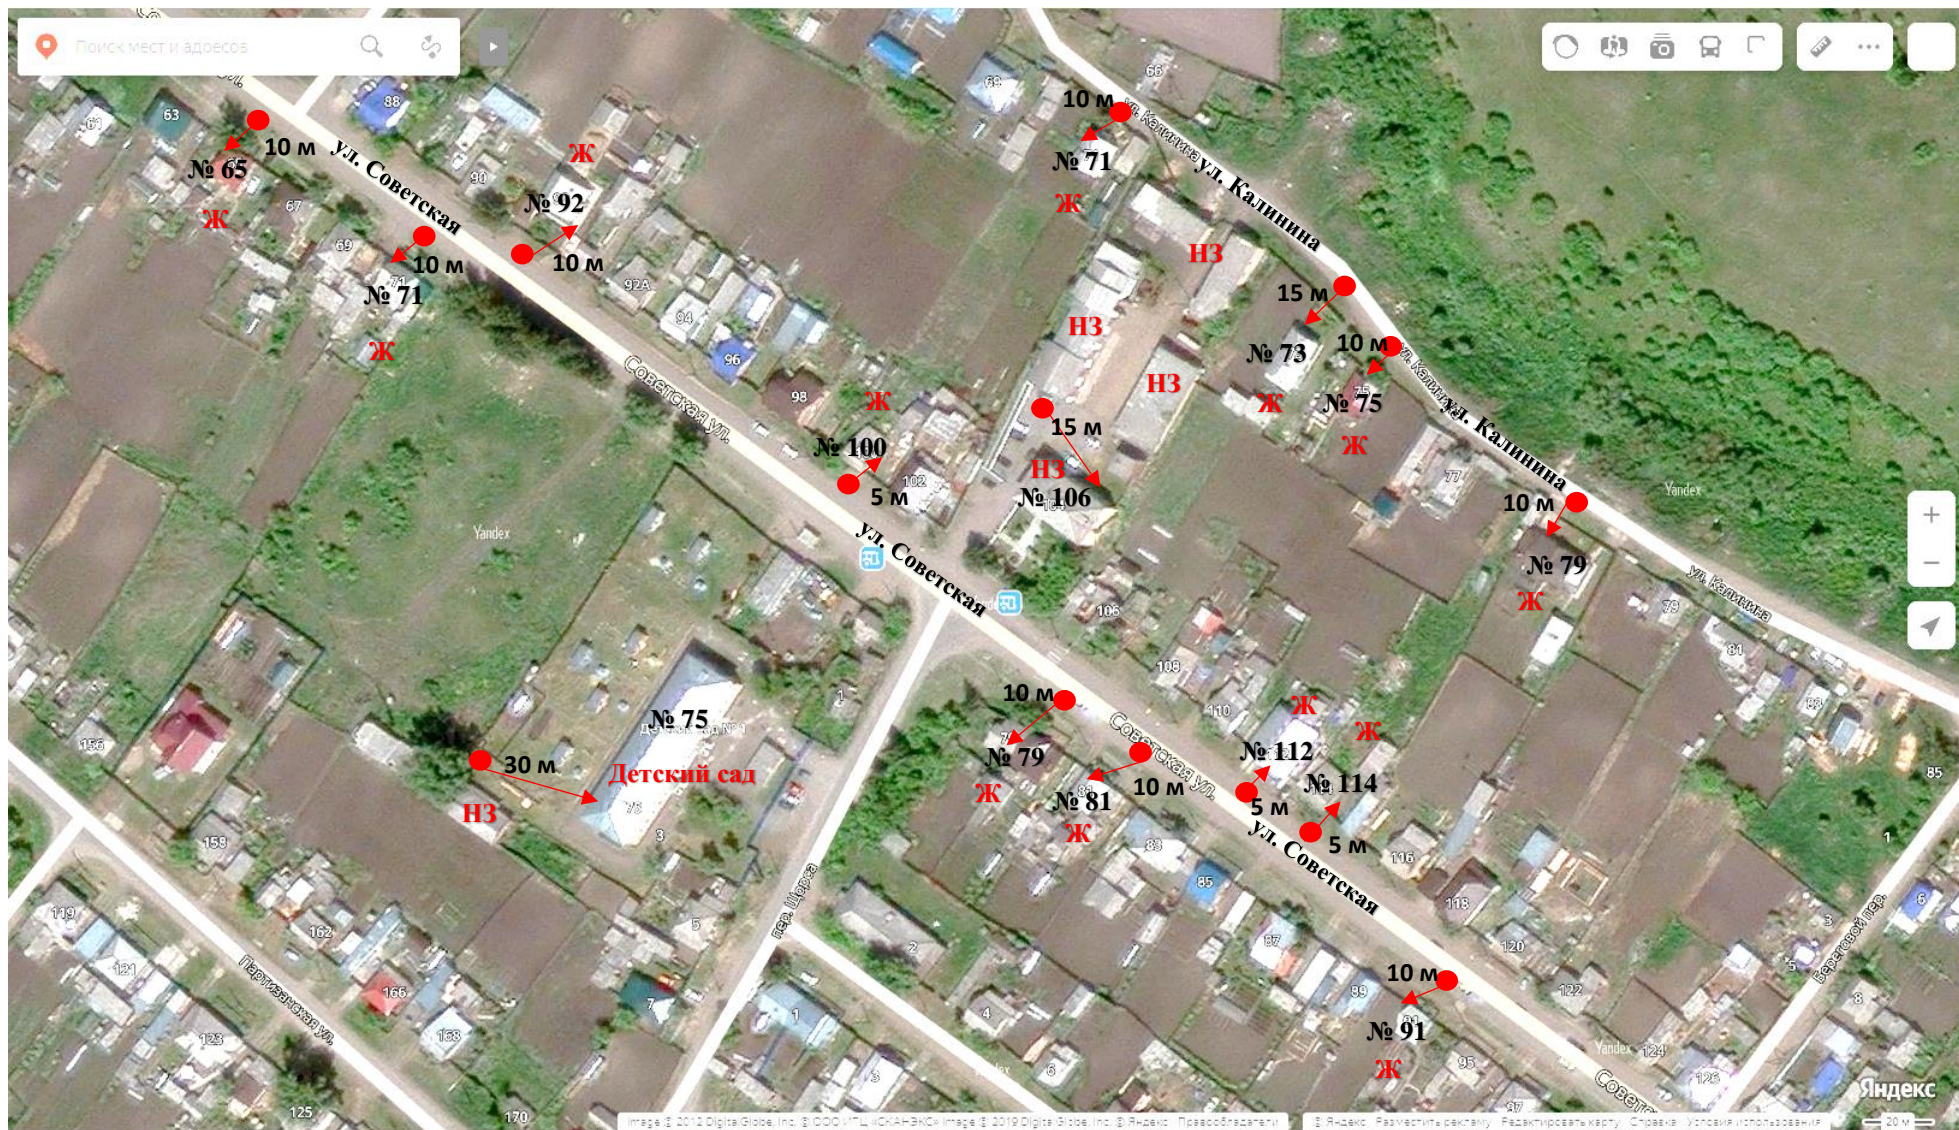

Схема размещения мест накопления твердых коммунальных отходов  
на территории пгт. Большая Мурта Большемуртинского района

пгт. Большая Мурта, ул. Советская, Калинина

● - место накопления ТКО, Масштаб 1:2000

Схема размещения мест накопления твердых коммунальных отходов  
на территории пгт. Большая Мурта Большемуртинского района  
пгт. Большая Мурта, ул. Советская, Первомайская, Набережная, Береговой

# Схема размещения мест накопления твердых коммунальных отходов на территории пгт. Большая Мурта Большемуртинского района

пгт. Большая Мурта, ул. Первомайская, Молодежная

Схема размещения мест накопления твердых коммунальных отходов  
на территории пгт. Большая Мурта Большемуртинского района

пгт. Большая Мурта, ул. Степная, Октябрьская