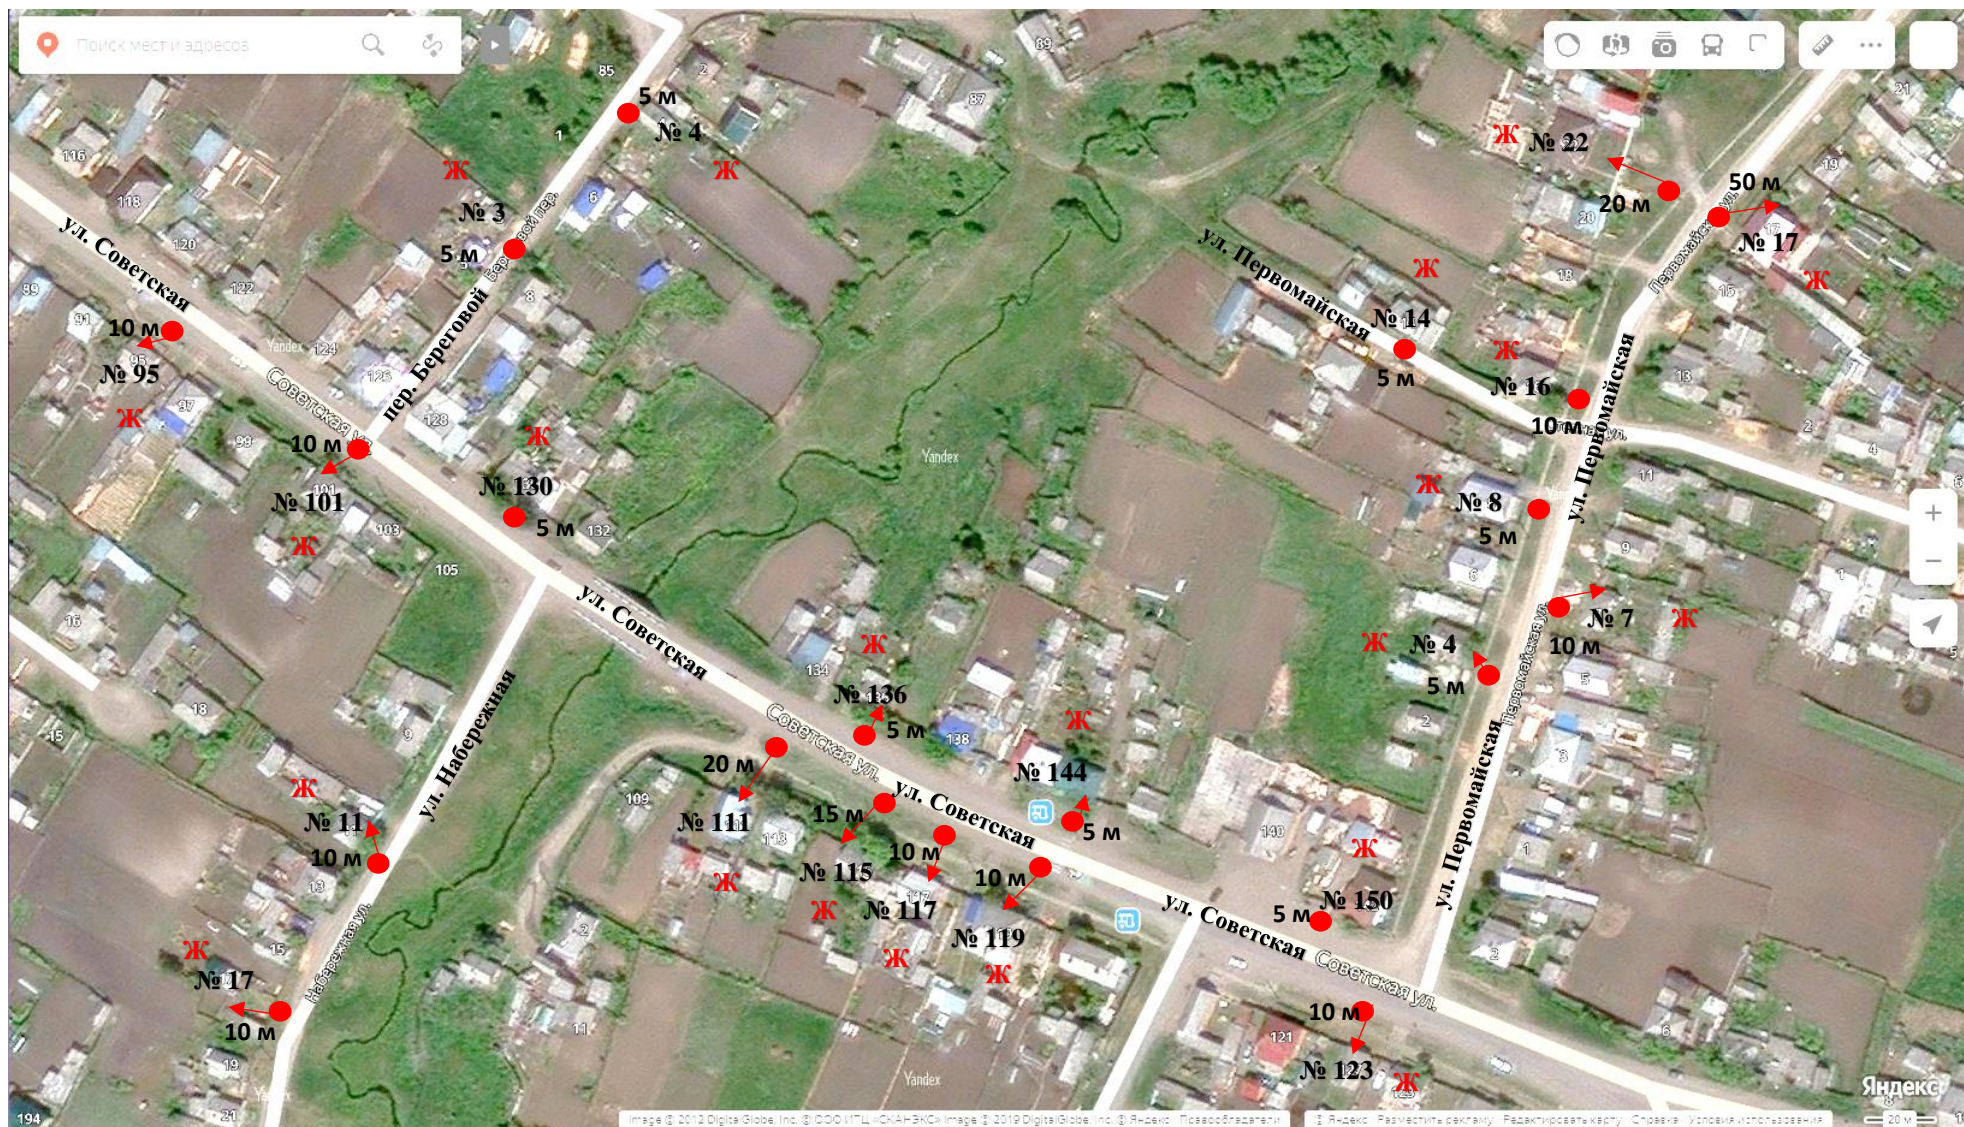

Схема размещения мест накопления твердых коммунальных отходов  
на территории пгт. Большая Мурта Большемуртинского района

пгт. Большая Мурта, ул. Советская, Калинина

● - место накопления ТКО, Масштаб 1:2000

Схема размещения мест накопления твердых коммунальных отходов  
на территории пгт. Большая Мурта Большемуртинского района  
пгт. Большая Мурта, ул. Советская, Первомайская, Набережная, Береговой

# Схема размещения мест накопления твердых коммунальных отходов на территории пгт. Большая Мурта Большемуртинского района

пгт. Большая Мурта, ул. Первомайская, Молодежная

Схема размещения мест накопления твердых коммунальных отходов  
на территории пгт. Большая Мурта Большемуртинского района

пгт. Большая Мурта, ул. Степная, Октябрьская