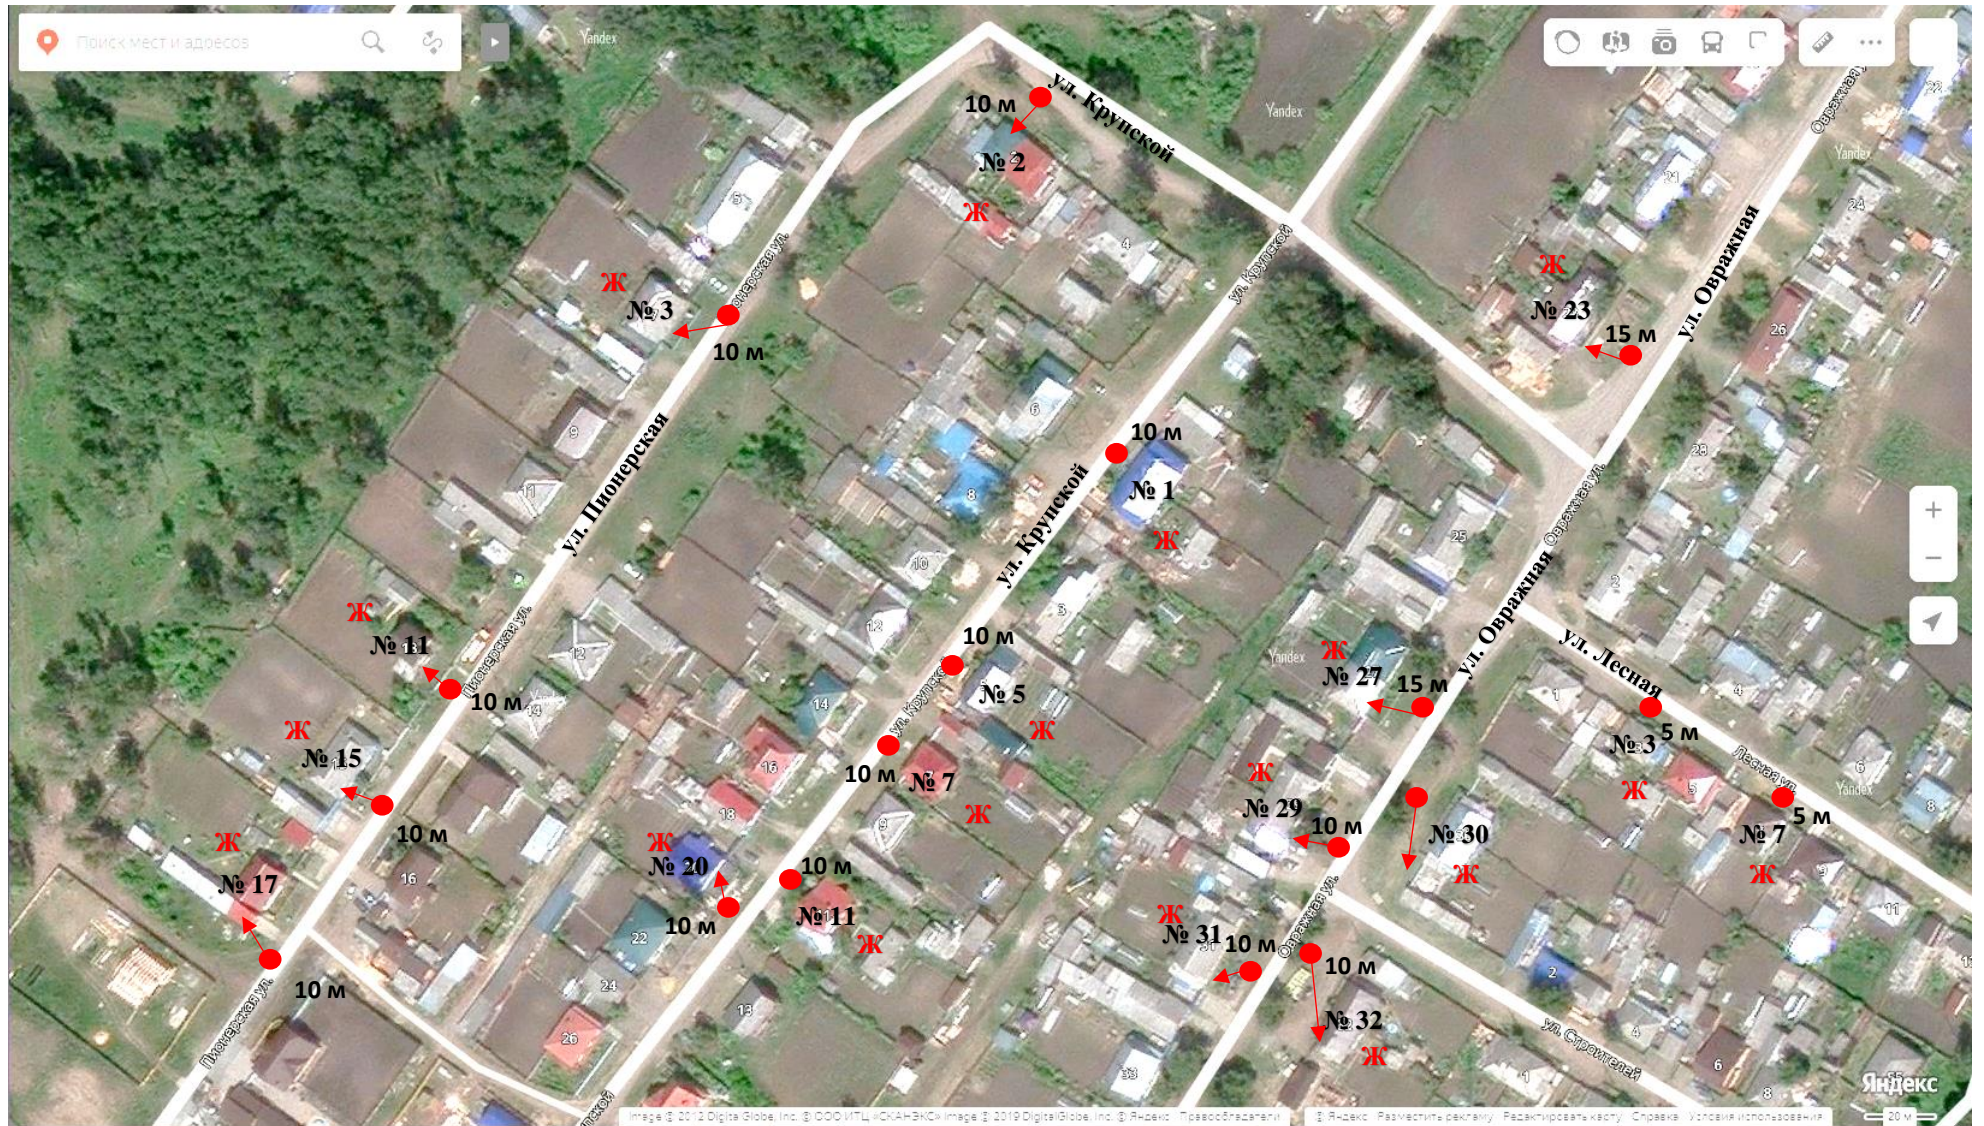

Схема размещения мест накопления твердых коммунальных отходов
на территории пгт. Большая Мурта Большемуртинского района

пгт. Большая Мурта, ул. Енисейская

● - место накопления ТКО, Масштаб 1:2000

Схема размещения мест накопления твердых коммунальных отходов
на территории пгт. Большая Мурта Большемуртинского района
пгт. Большая Мурта, ул. Крупской, Пионерская, Овражная, Лесная

Схема размещения мест накопления твердых коммунальных отходов на территории пгт. Большая Мурта Большемуртинского района

пгт. Большая Мурта, ул. Крупской, Овражная, Строителей, Весенний, Набережная

Схема размещения мест накопления твердых коммунальных отходов
на территории пгт. Большая Мурта Большемуртинского района

пгт. Большая Мурта, ул. Набережная