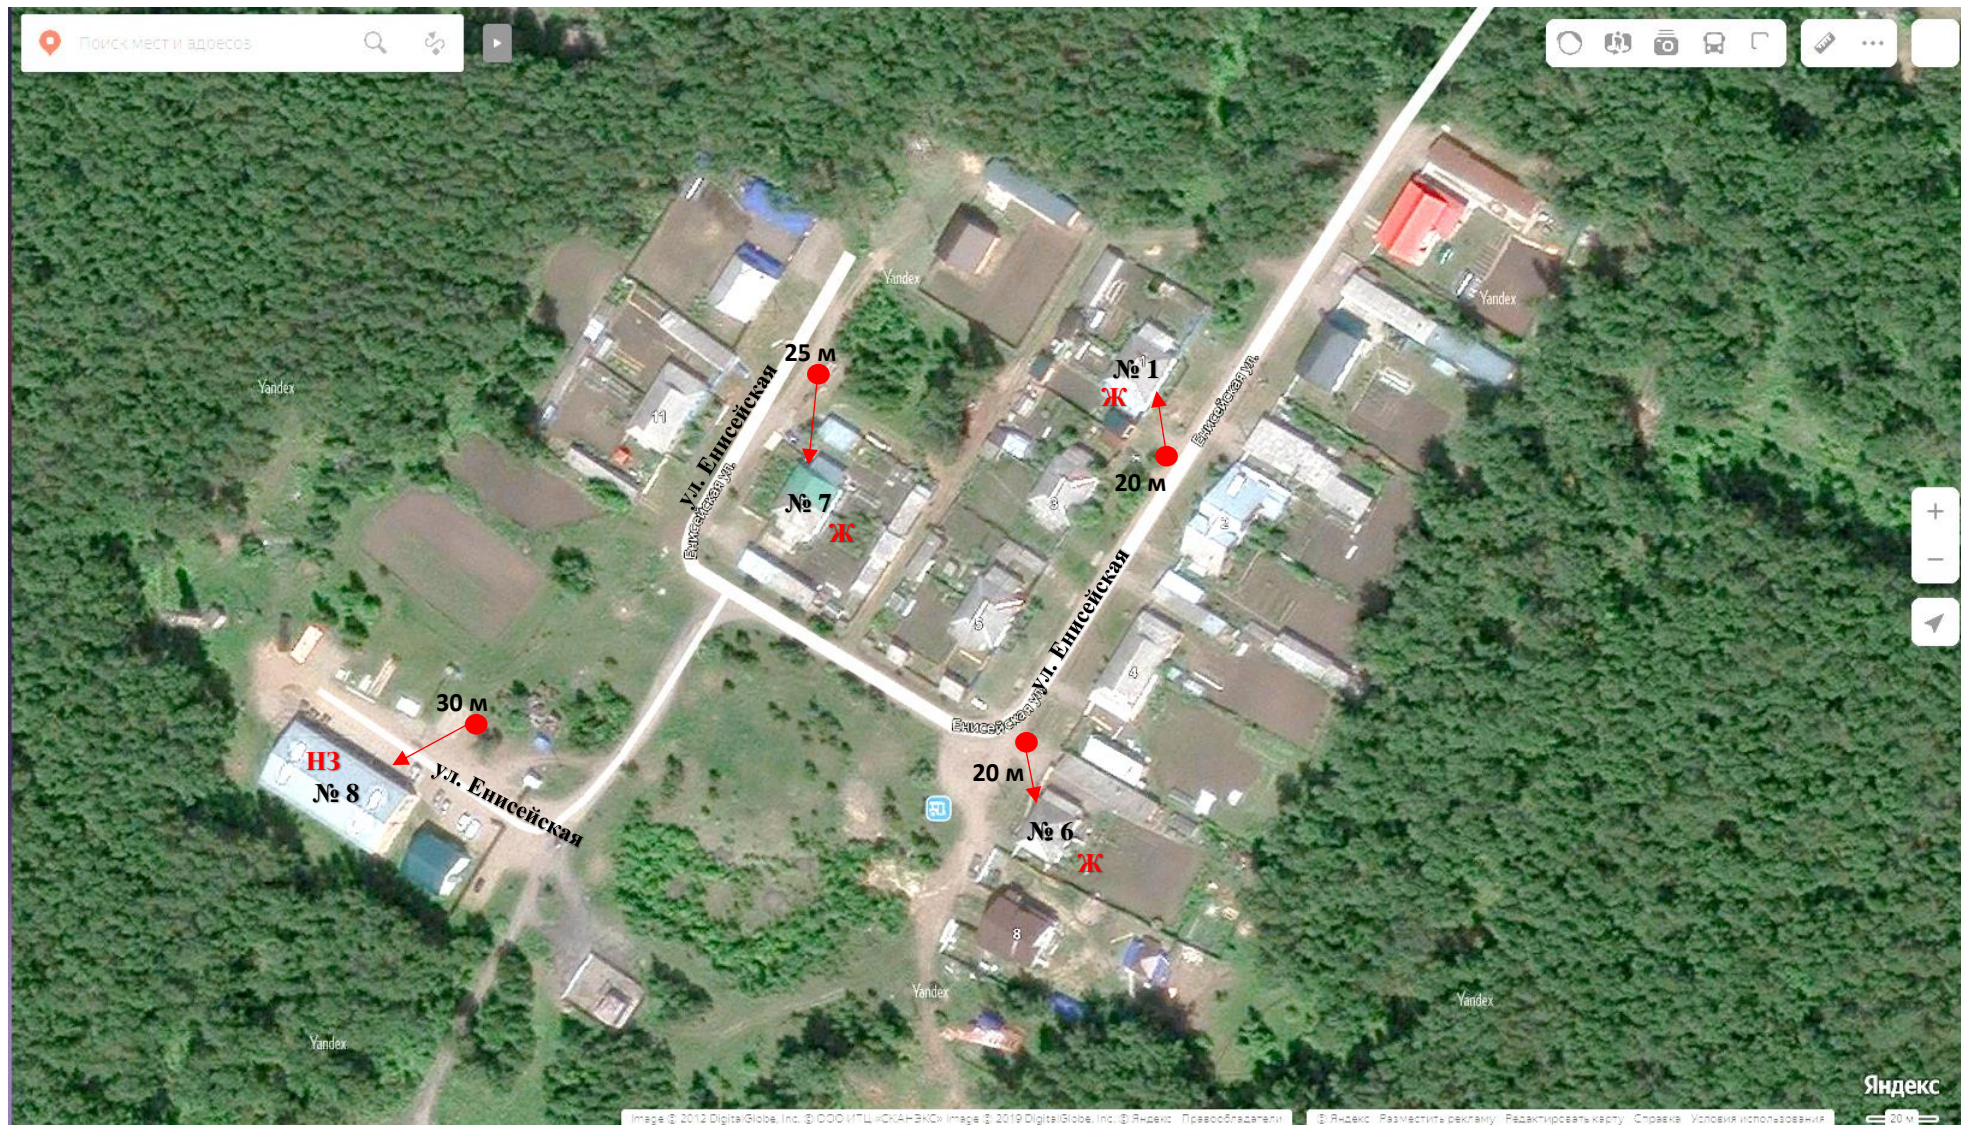

Схема размещения мест накопления твердых коммунальных отходов
на территории пгт. Большая Мурта Большемуртинского района

пгт. Большая Мурта, ул. Енисейская

● - место накопления ТКО, Масштаб 1:2000

Схема размещения мест накопления твердых коммунальных отходов
на территории пгт. Большая Мурта Большемуртинского района
пгт. Большая Мурта, ул. Крупской, Пионерская, Овражная, Лесная

Схема размещения мест накопления твердых коммунальных отходов на территории пгт. Большая Мурта Большемуртинского района

пгт. Большая Мурта, ул. Крупской, Овражная, Строителей, Весенний, Набережная

Схема размещения мест накопления твердых коммунальных отходов
на территории пгт. Большая Мурта Большемуртинского района

пгт. Большая Мурта, ул. Набережная