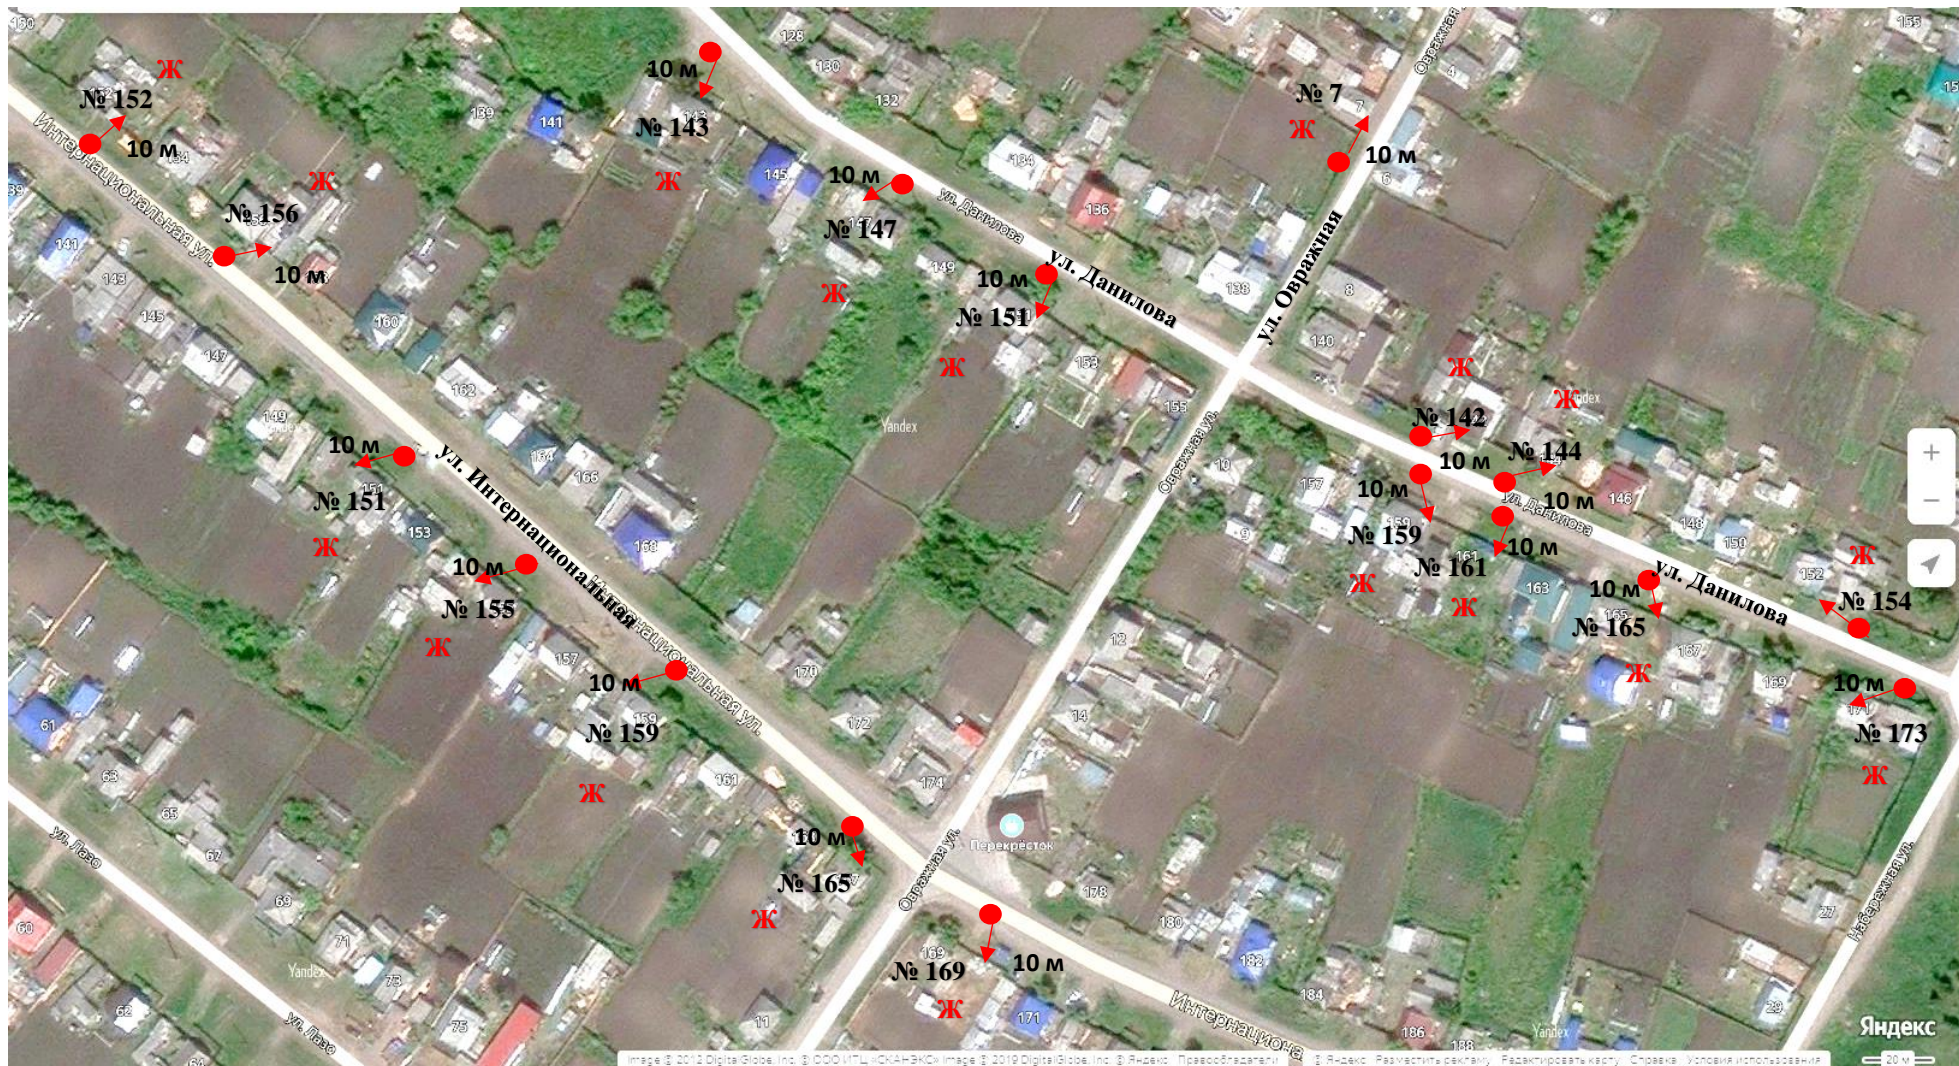

Схема размещения мест накопления твердых коммунальных отходов
на территории пгт. Большая Мурта Большемуртинского района
пгт. Большая Мурта, ул. Данилова, Интернациональная, Овражная

● - место накопления ТКО, Масштаб 1:2000

Схема размещения мест накопления твердых коммунальных отходов
на территории пгт. Большая Мурта Большемуртинского района
пгт. Большая Мурта, ул. Интернациональная, Набережная, С.Лазо, Овражная

Схема размещения мест накопления твердых коммунальных отходов
на территории пгт. Большая Мурта Большемуртинского района
пгт. Большая Мурта, ул. Интернациональная, Полярная, Таежная

Схема размещения мест накопления твердых коммунальных отходов
на территории пгт. Большая Мурта Большемуртинского района

пгт. Большая Мурта, ул. Партизанская, Таежная