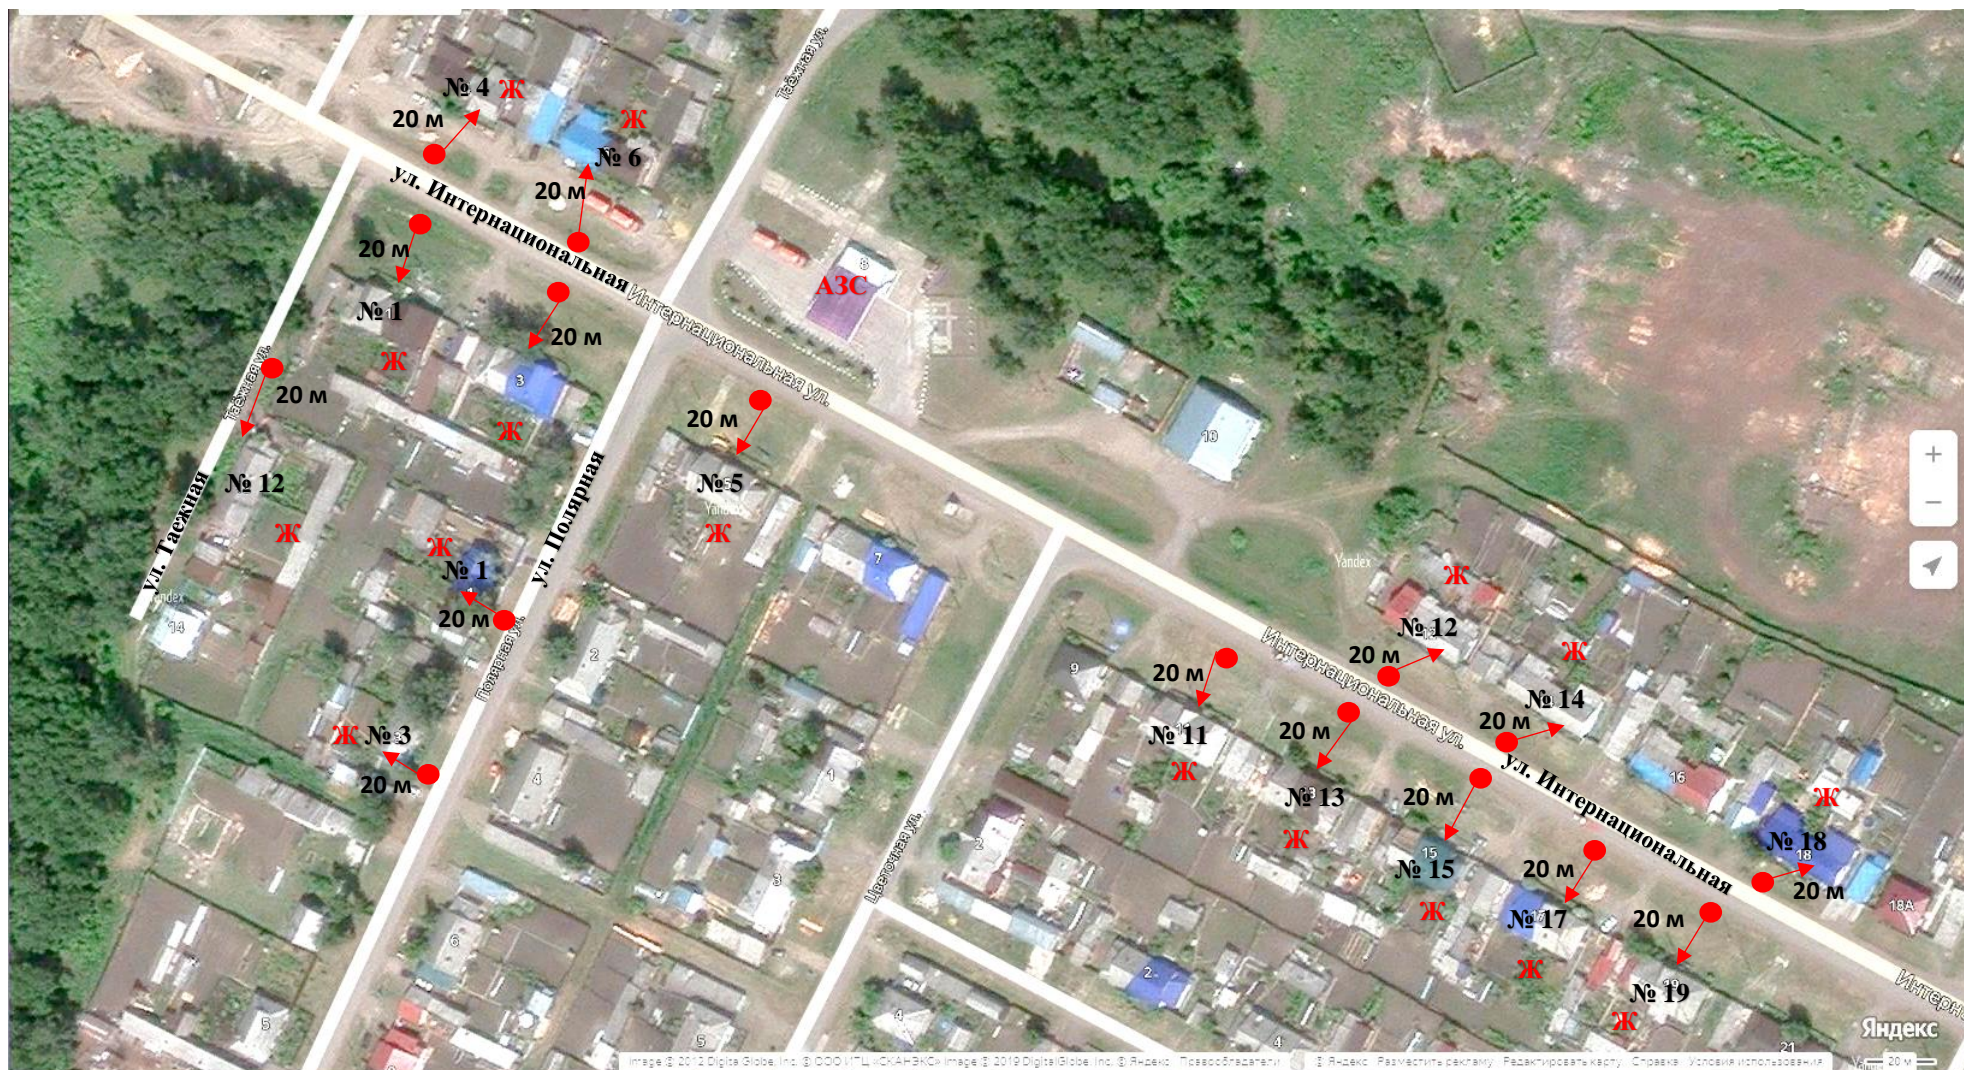

Схема размещения мест накопления твердых коммунальных отходов
на территории пгт. Большая Мурта Большемуртинского района
пгт. Большая Мурта, ул. Данилова, Интернациональная, Овражная

● - место накопления ТКО, Масштаб 1:2000

Схема размещения мест накопления твердых коммунальных отходов
на территории пгт. Большая Мурта Большемуртинского района
пгт. Большая Мурта, ул. Интернациональная, Набережная, С.Лазо, Овражная

Схема размещения мест накопления твердых коммунальных отходов
на территории пгт. Большая Мурта Большемуртинского района
пгт. Большая Мурта, ул. Интернациональная, Полярная, Таежная

Схема размещения мест накопления твердых коммунальных отходов
на территории пгт. Большая Мурта Большемуртинского района

пгт. Большая Мурта, ул. Партизанская, Таежная